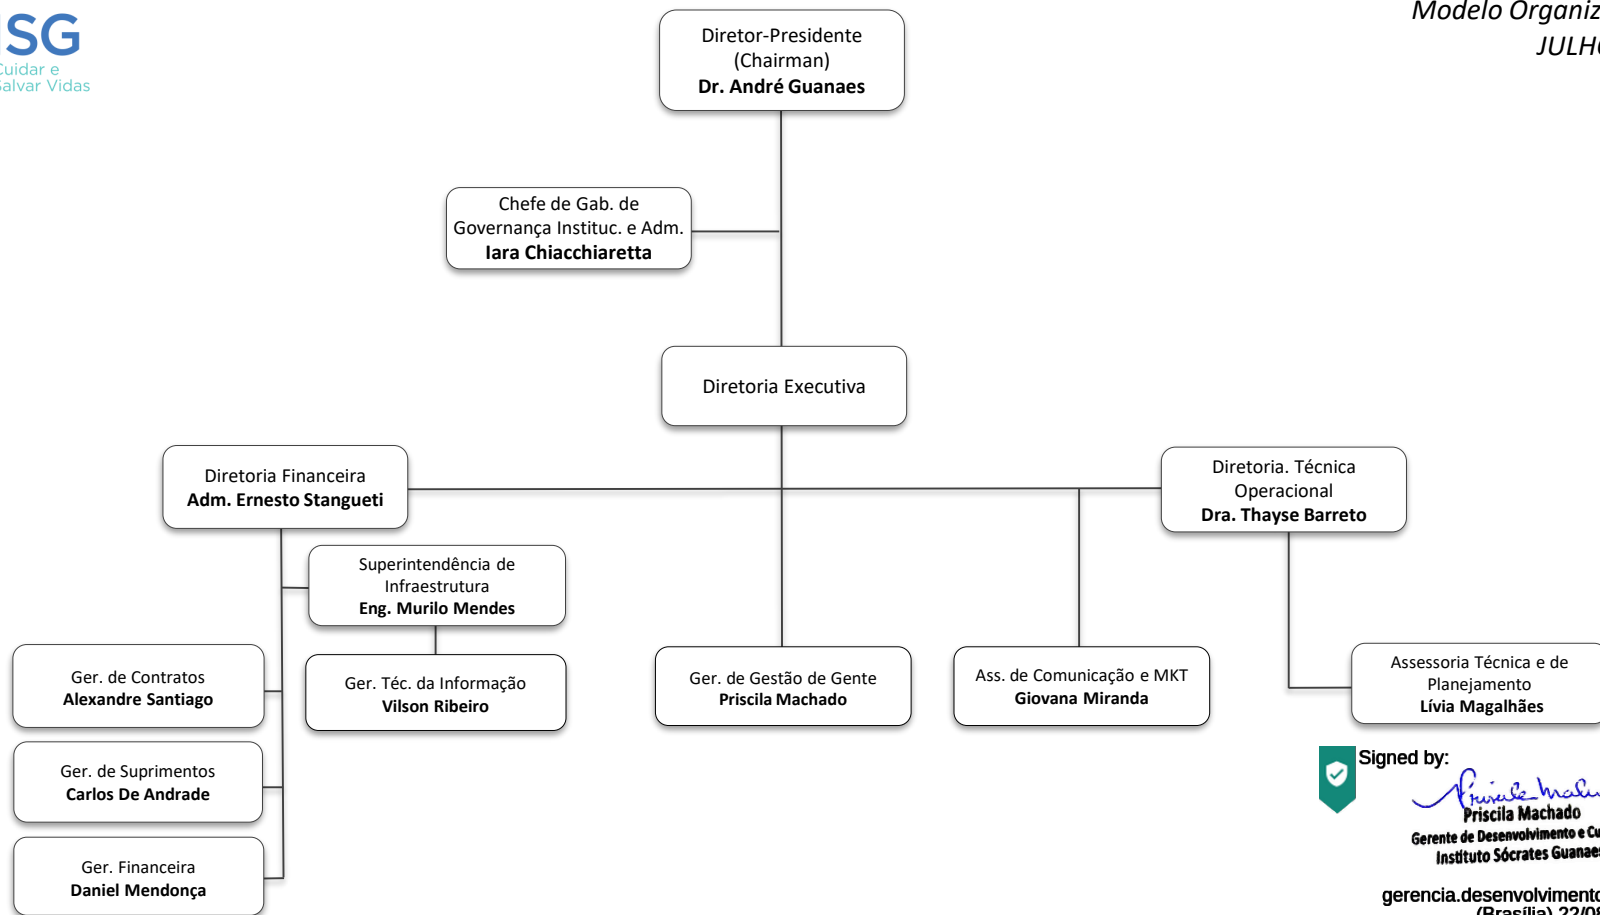

Signed by:

Priscila Machado
Gerente de Desenvolvimento e Cultura
Instituto Sócrates Guanaes

gerencia.desenvolvimento@isgsaude.org
(Brasília) 22/08/2024 16:50:44

Unidades geridas:

HDT

CEAP-SOL

HRJR

HRSJC

AME-SJC

AME-PAR

HRLN