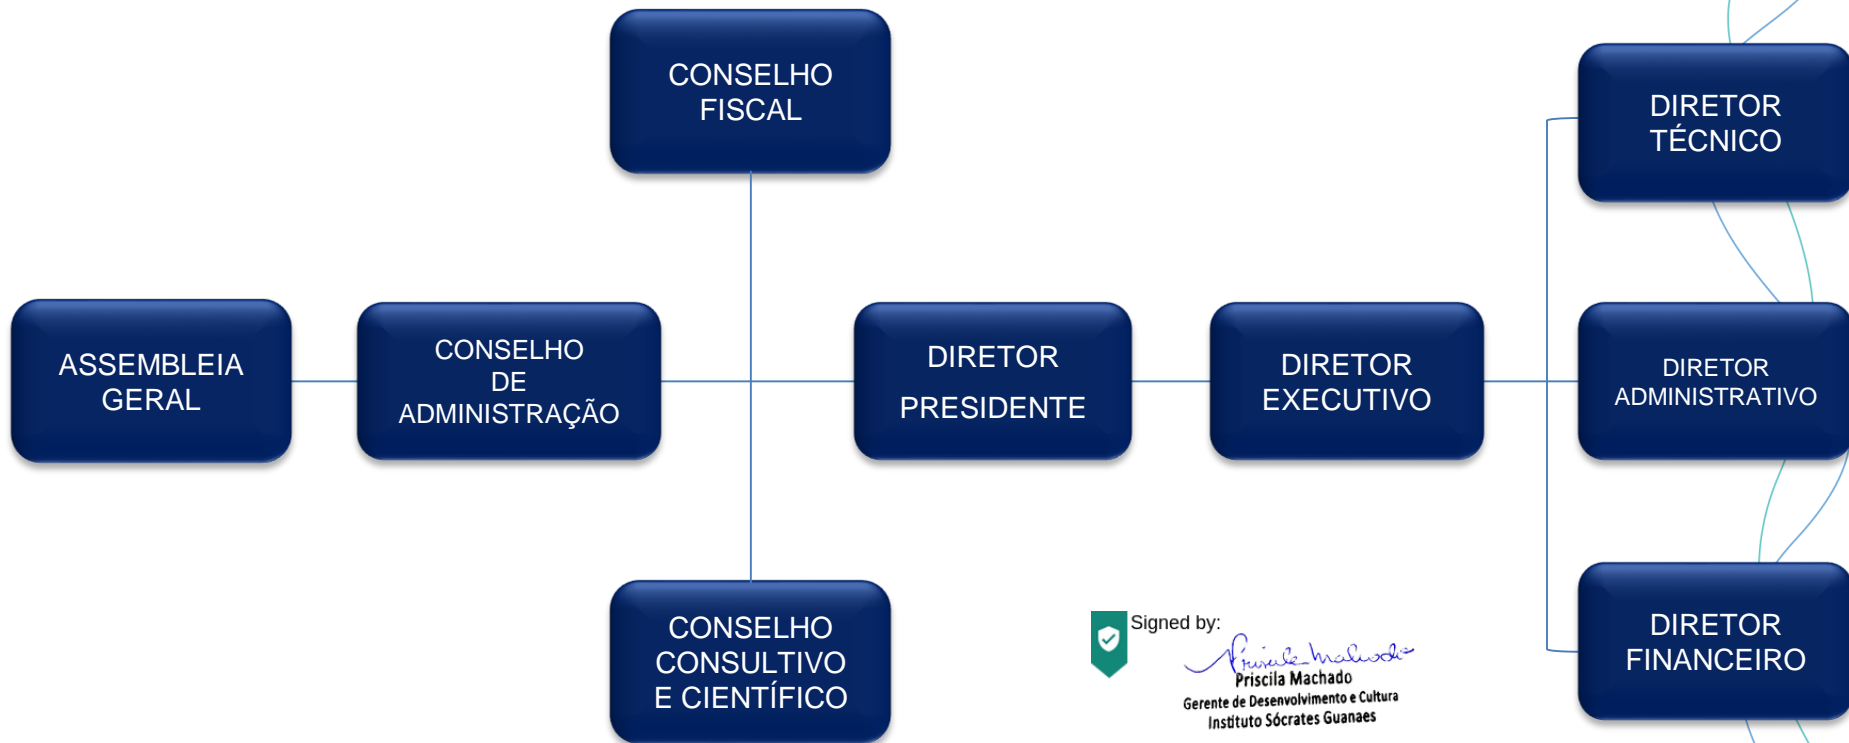

Organograma ISG Corporativo e Sedes

Julho/2024

Signed by:

Priscila Machado
Priscila Machado
Gerente de Desenvolvimento e Cultura
Instituto Sócrates Guanaes

gerencia.desenvolvimento@isgsaude.org
(Brasília) 22/08/2024 16:50:4