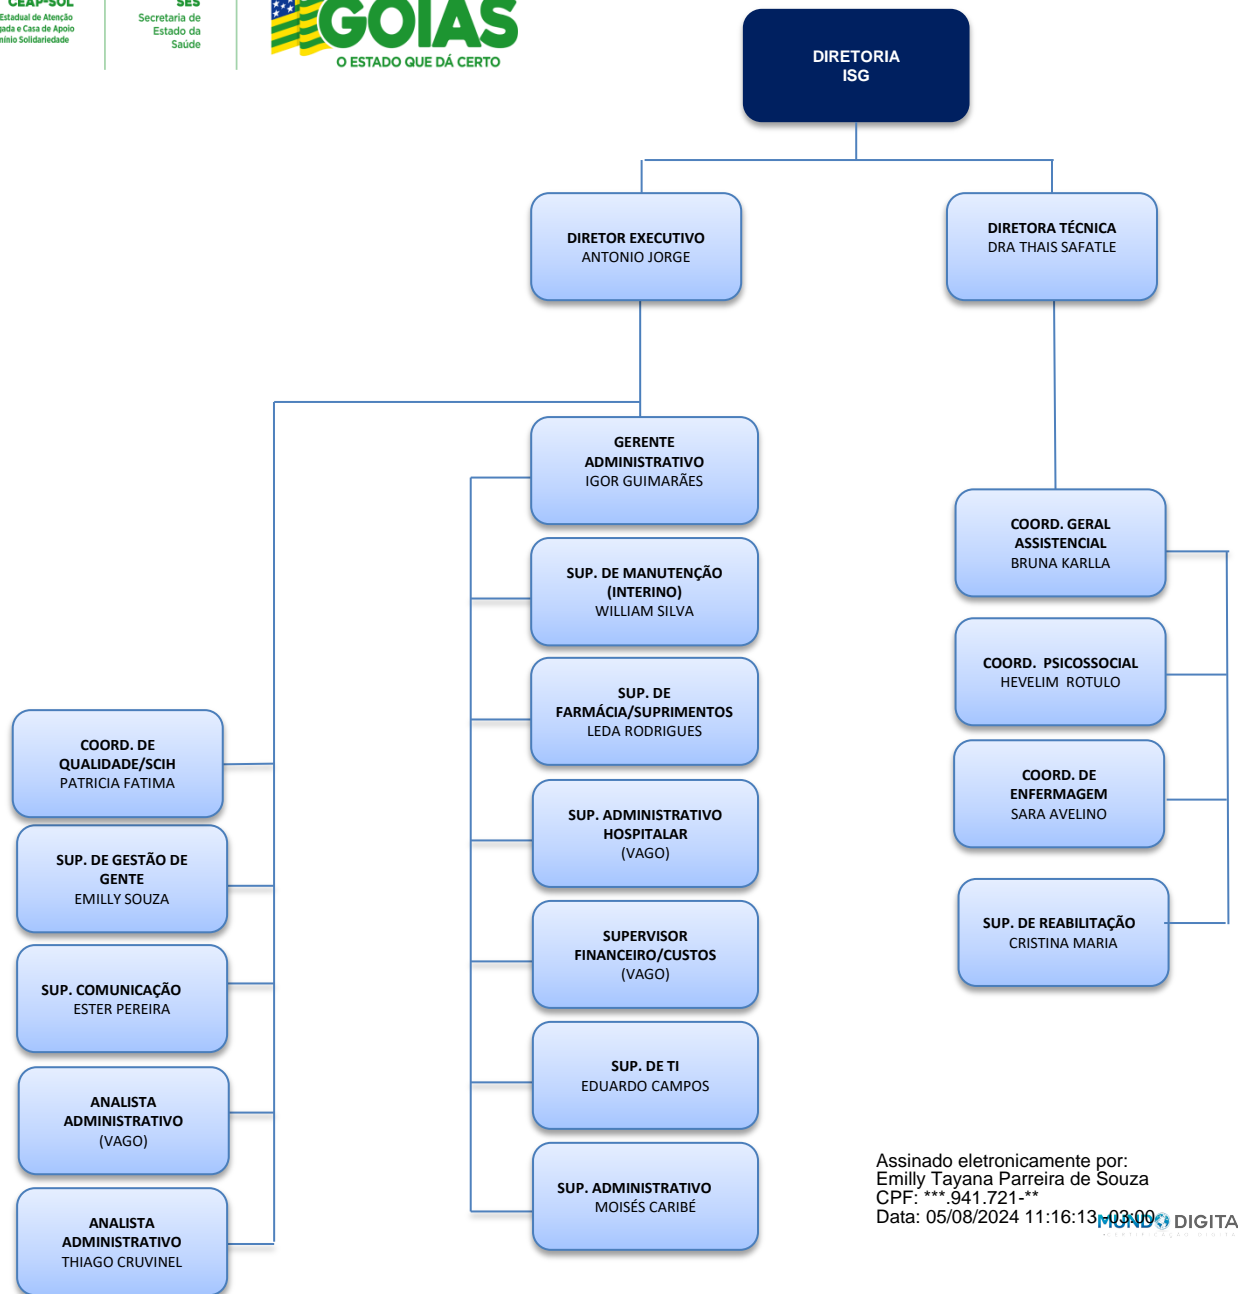

gerencia.desenvolvimento@isgsaude.org
(Brasília) 22/08/2024 16:50:44

Unidades geridas:

HDT

CEAP-SOL

HRJR

HRSJC

AME-SJC

AME-PAR

HRLN

www.isgsaude.org

[/isgsaude](https://www.facebook.com/isgsaude)

[/company/instituto-socrates-guanaes](https://www.linkedin.com/company/instituto-socrates-guanaes)

Assinado eletronicamente por:
Emilly Tayana Parreira de Souza
CPF: ***.941.721-**
Data: 05/08/2024 11:16:13