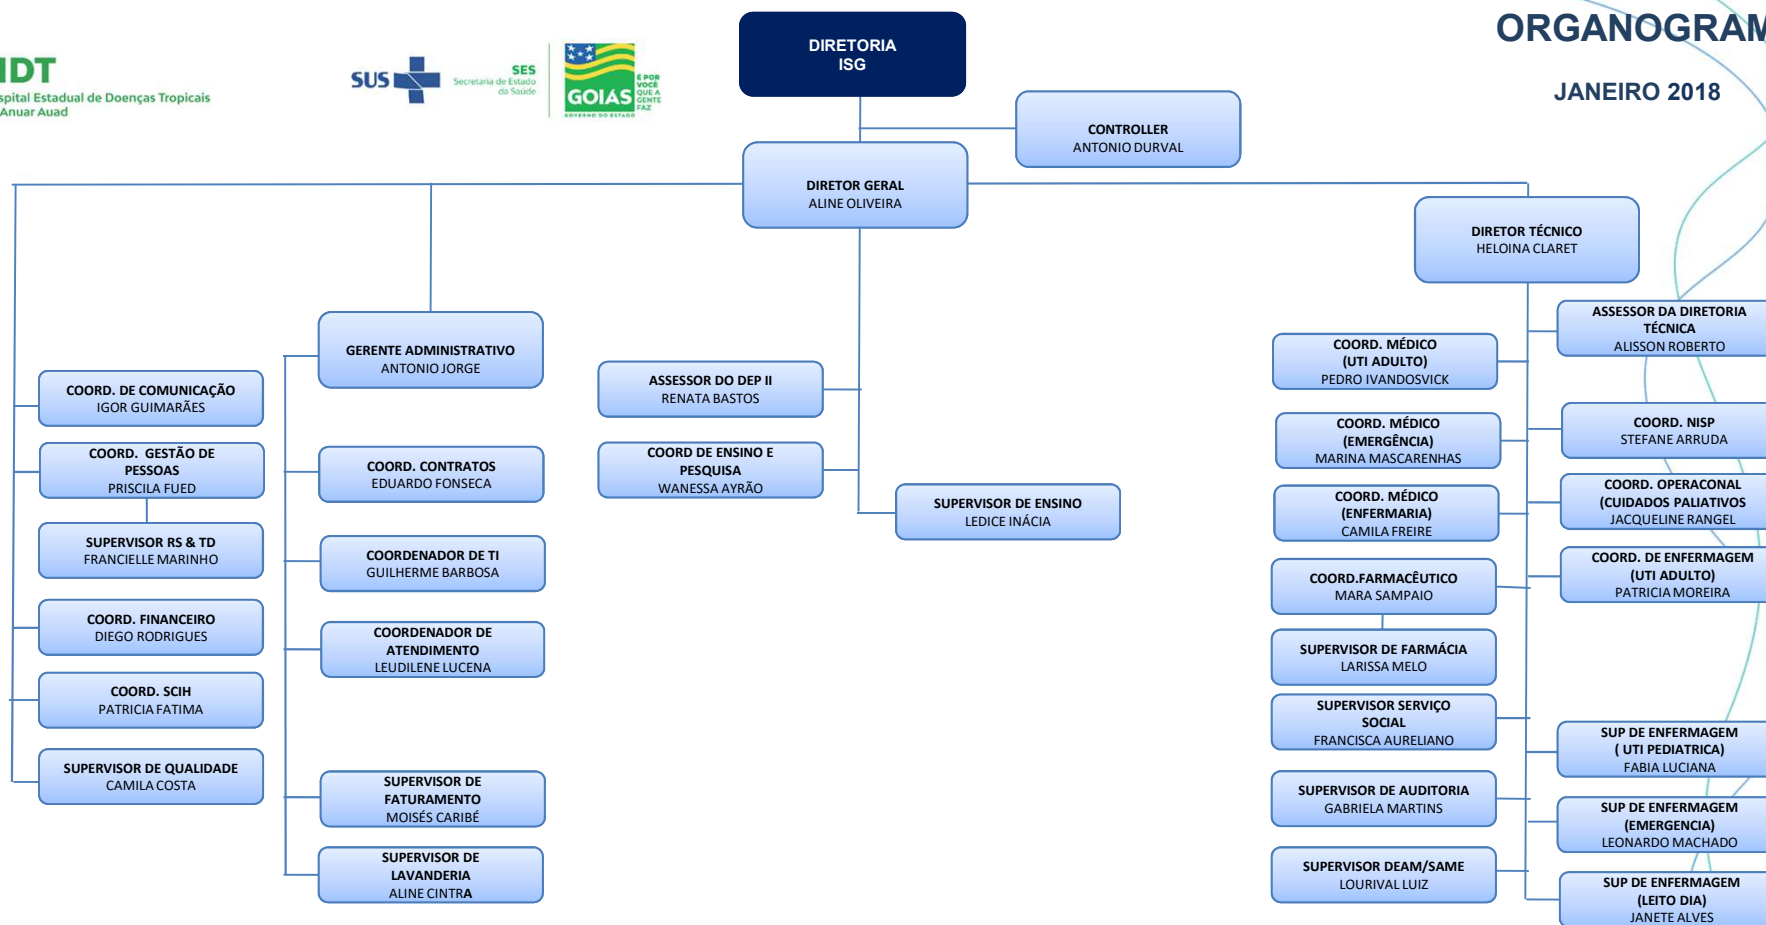

# ORGANOGRAMA

JANEIRO 2018

*Jaiane Soares de Almeida*  
Coordenadora de Gestão de Pessoas  
HDT/ISG

*BA*