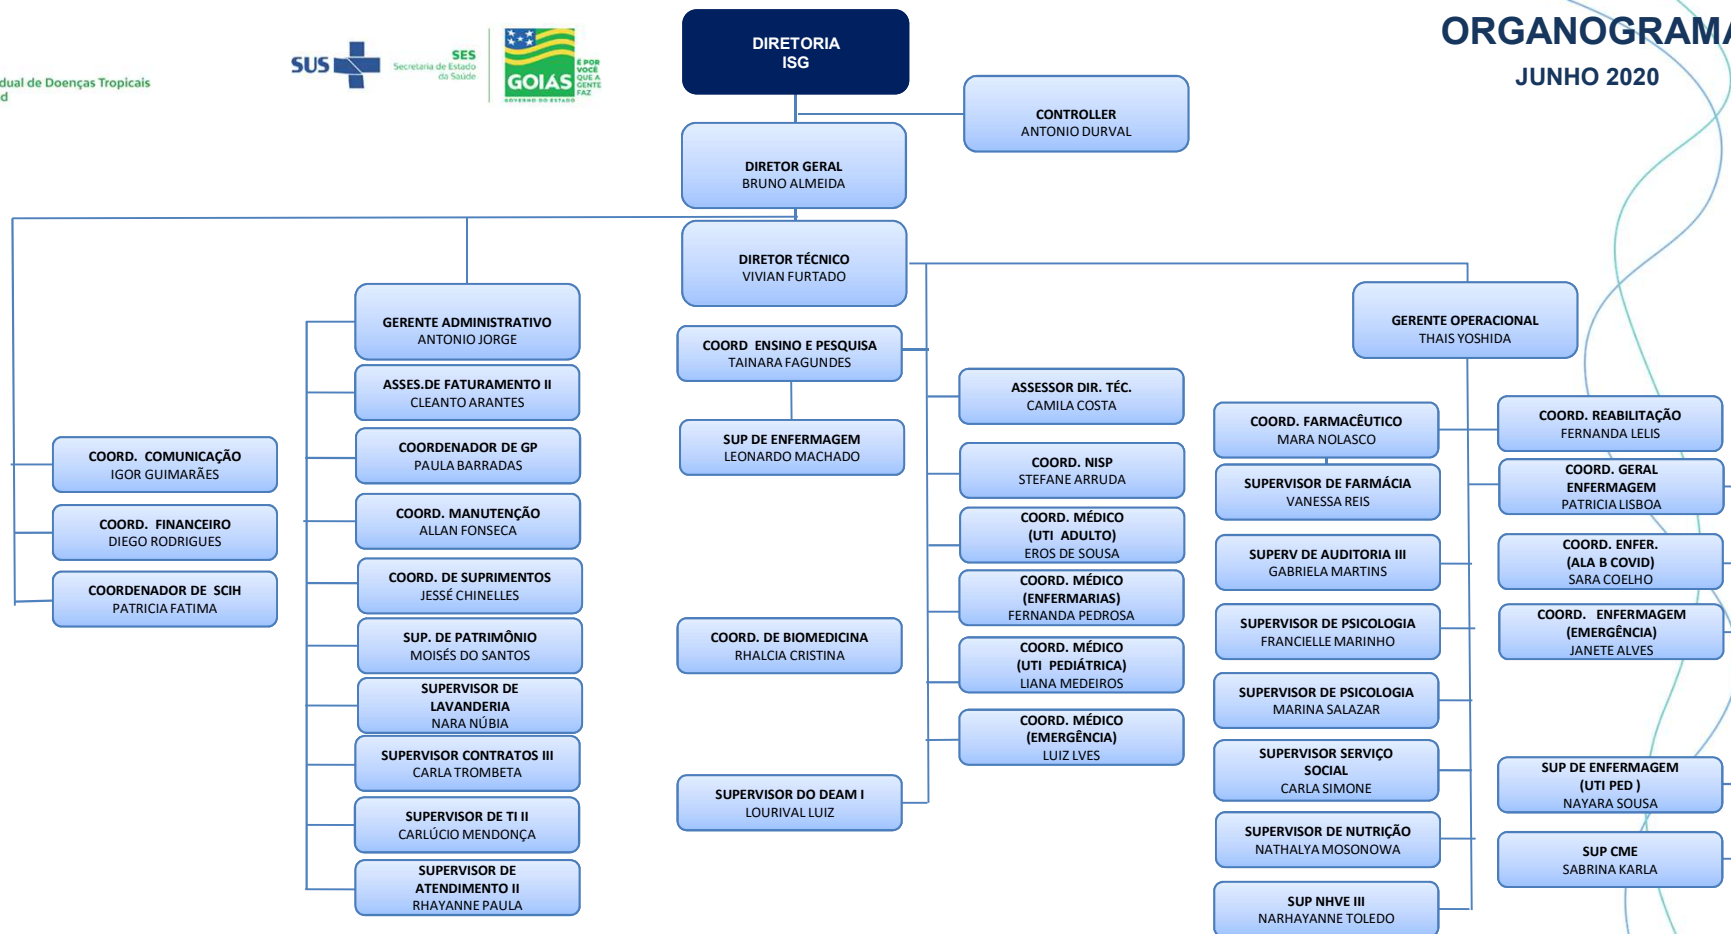

# ORGANOGRAMA

JUNHO 2020

Jaiane Soares de Almeida  
Coordenadora de Gestão de Pessoas  
HDT/ISG

CONFORME REGIMENTO INTERNO

ESTADO CLT PESSOA JURÍDICA