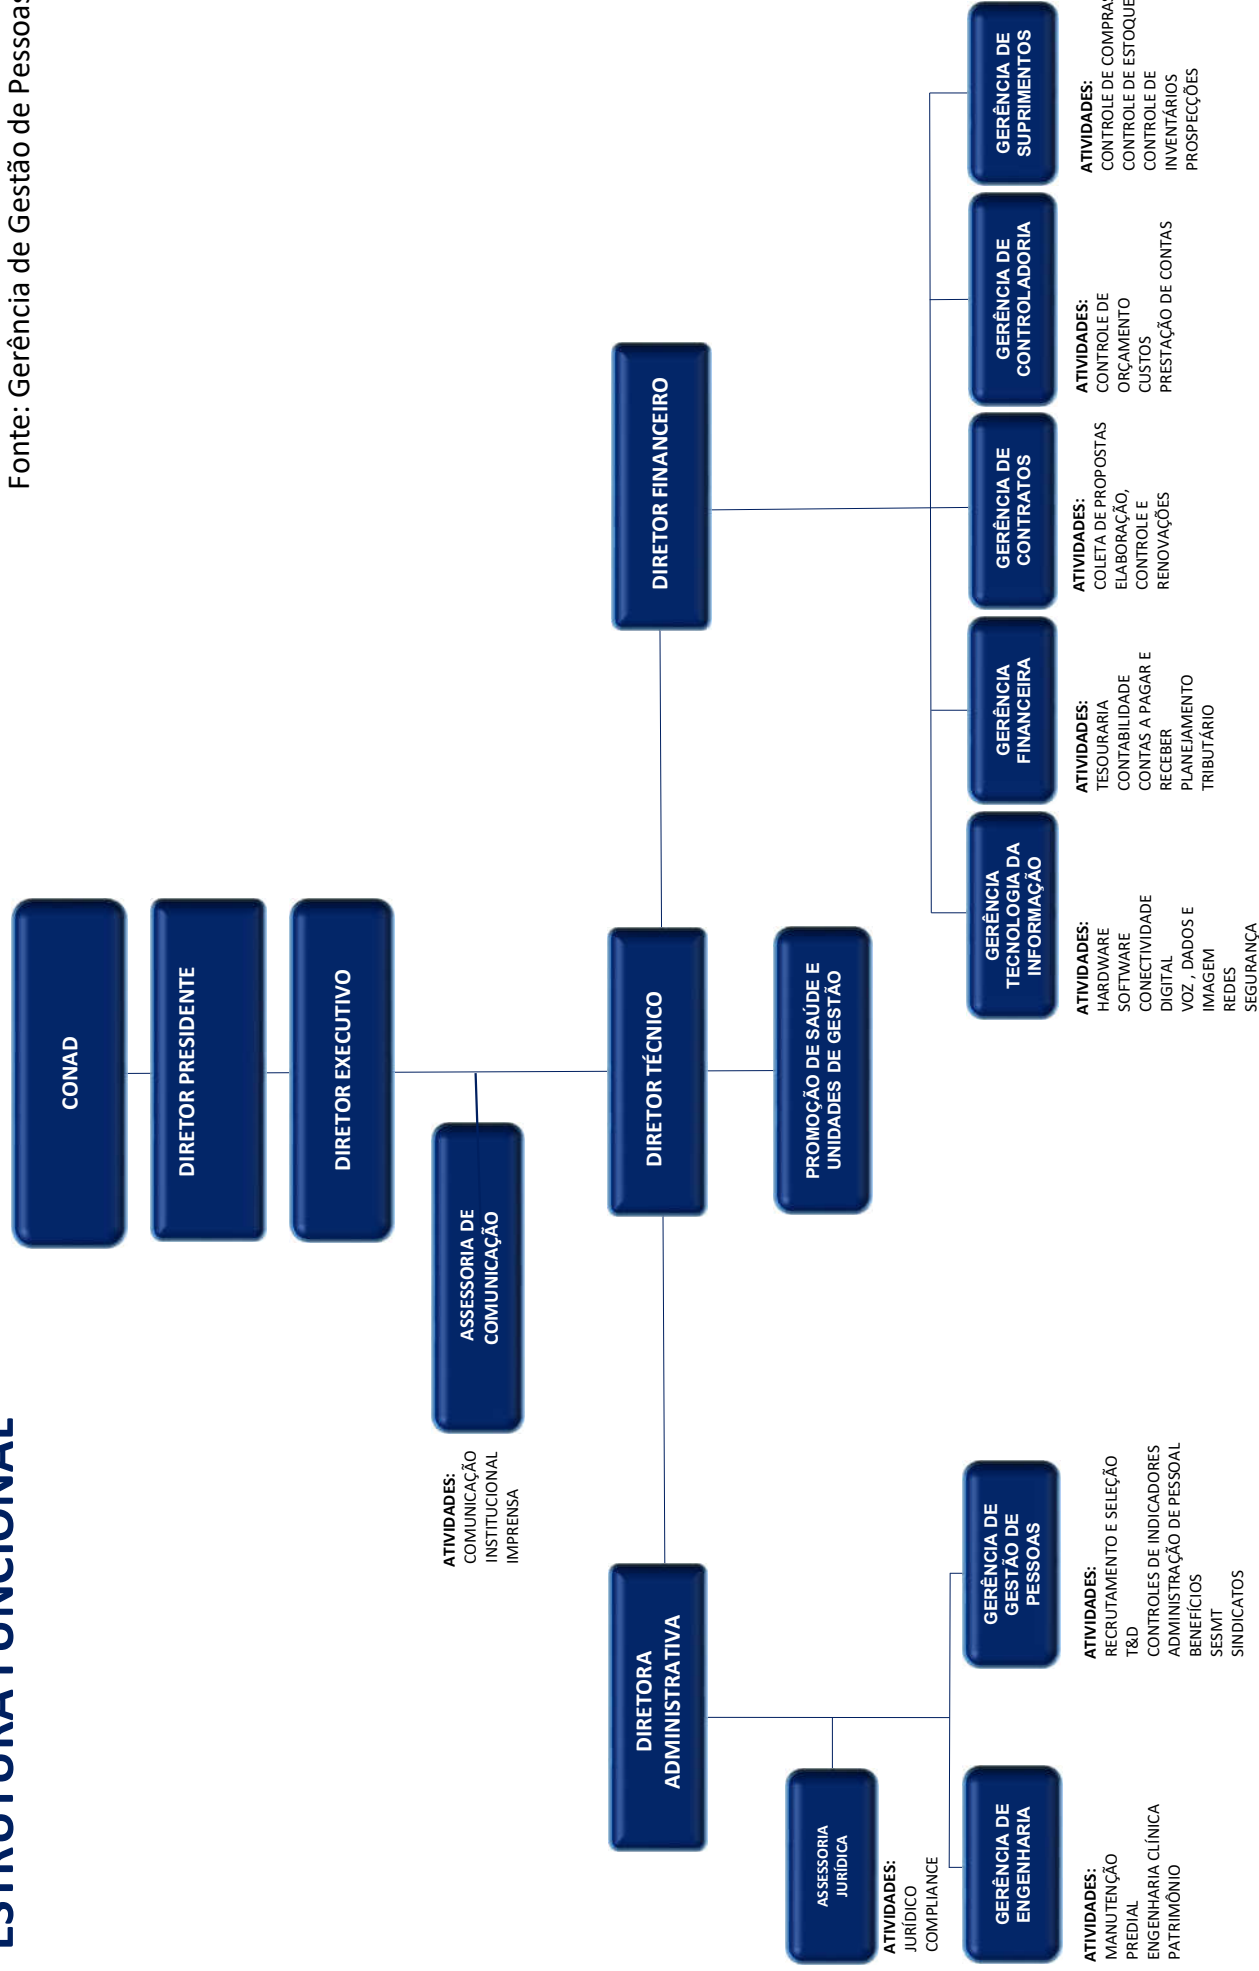

ESTRUTURA FUNCIONAL

Setembro/2020
Fonte: Gerência de Gestão de Pessoas

P L A N E J A M E N T O

E X E C U Ç Ã O

P R O V E N T O

Ç Ã O