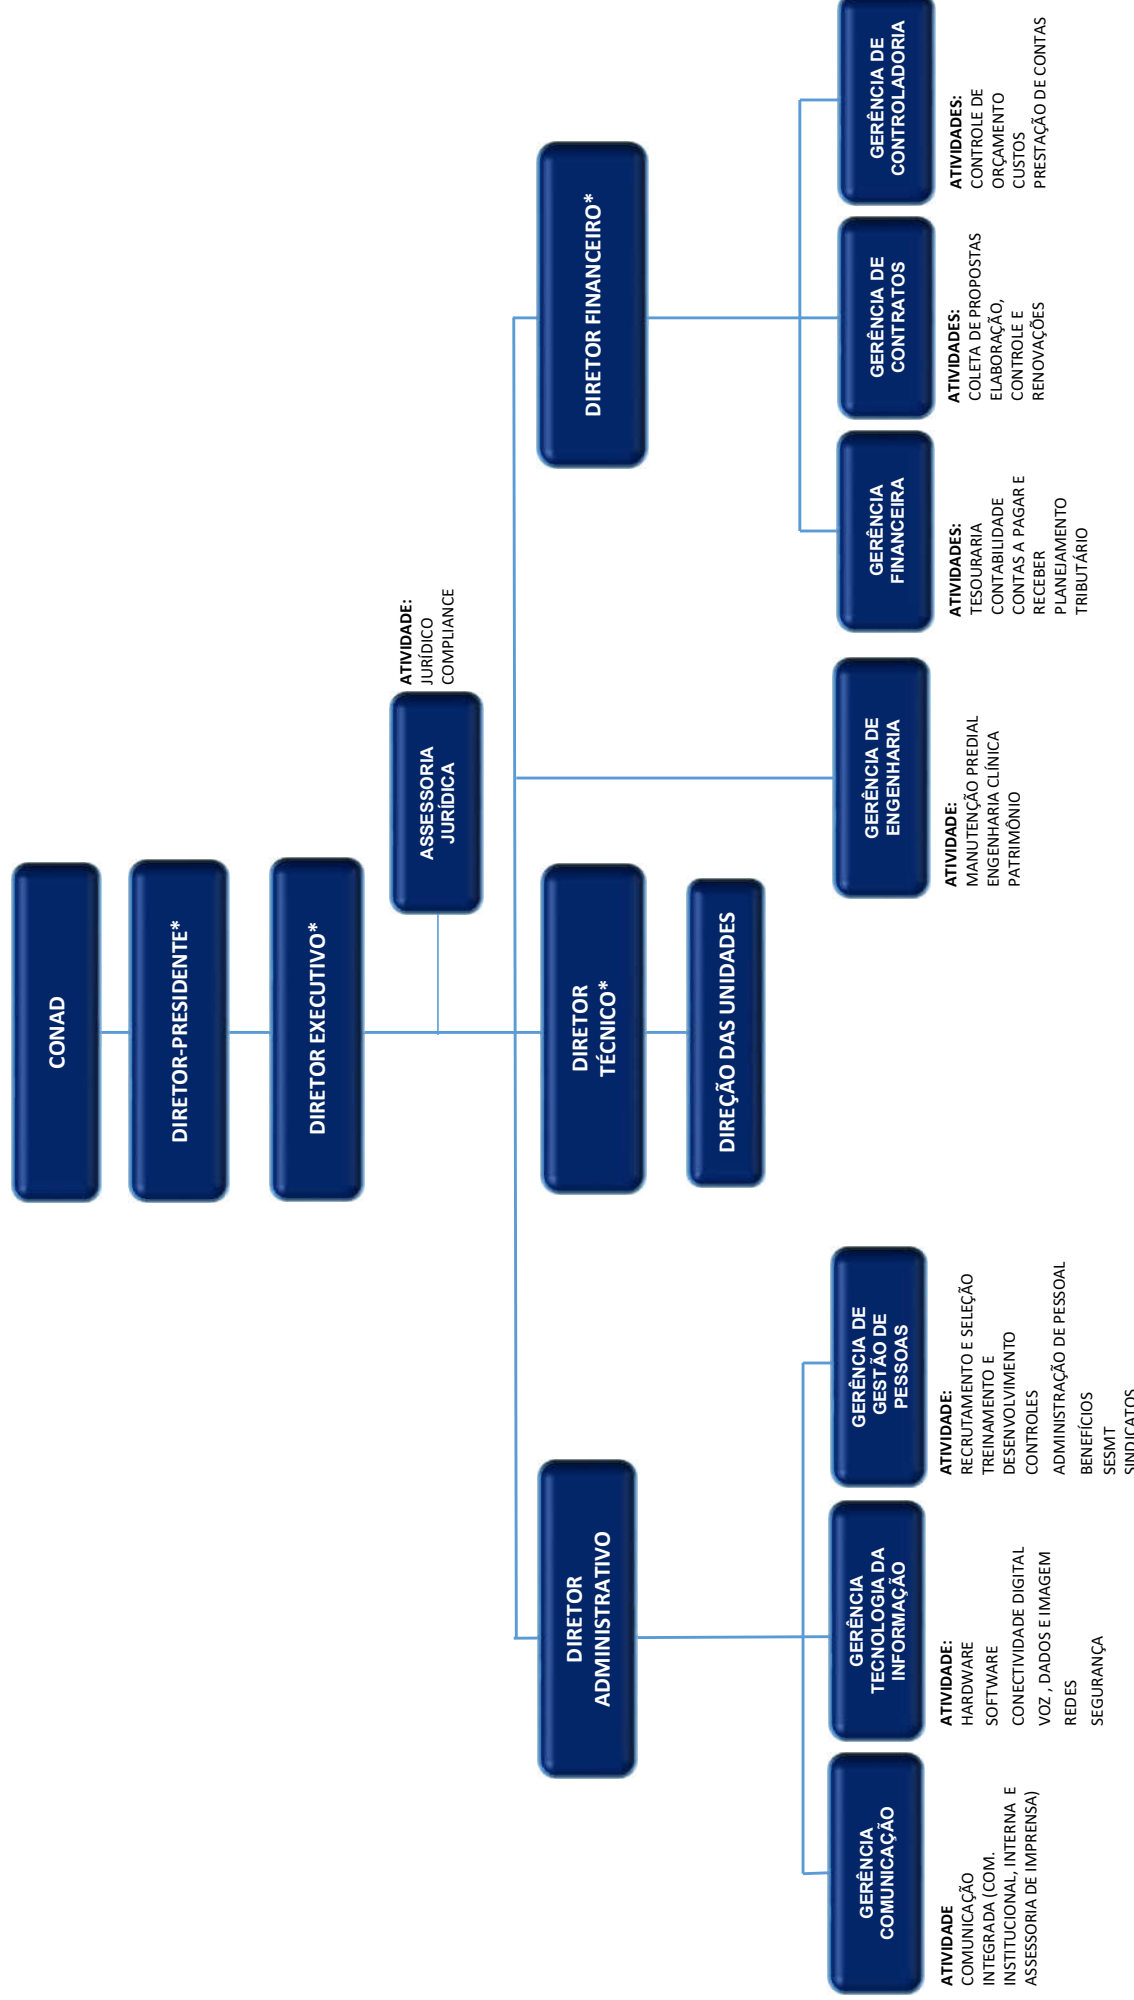

ESTRUTURA FUNCIONAL

Dezembro/2018
 Fonte: Gerência de Gestão de Pessoas

P L A N E J A M E N T O

E X E C U Ç Ã O

P R O N T E R O C L Á O

Atenciosamente,
 Alexandra Nascimento
 Gerência de Gestão Gente

* Temporariamente, o Diretor-Presidente acumulará as funções do Diretor Técnico e o Diretor Executivo acumulará as funções do Diretor Financeiro.