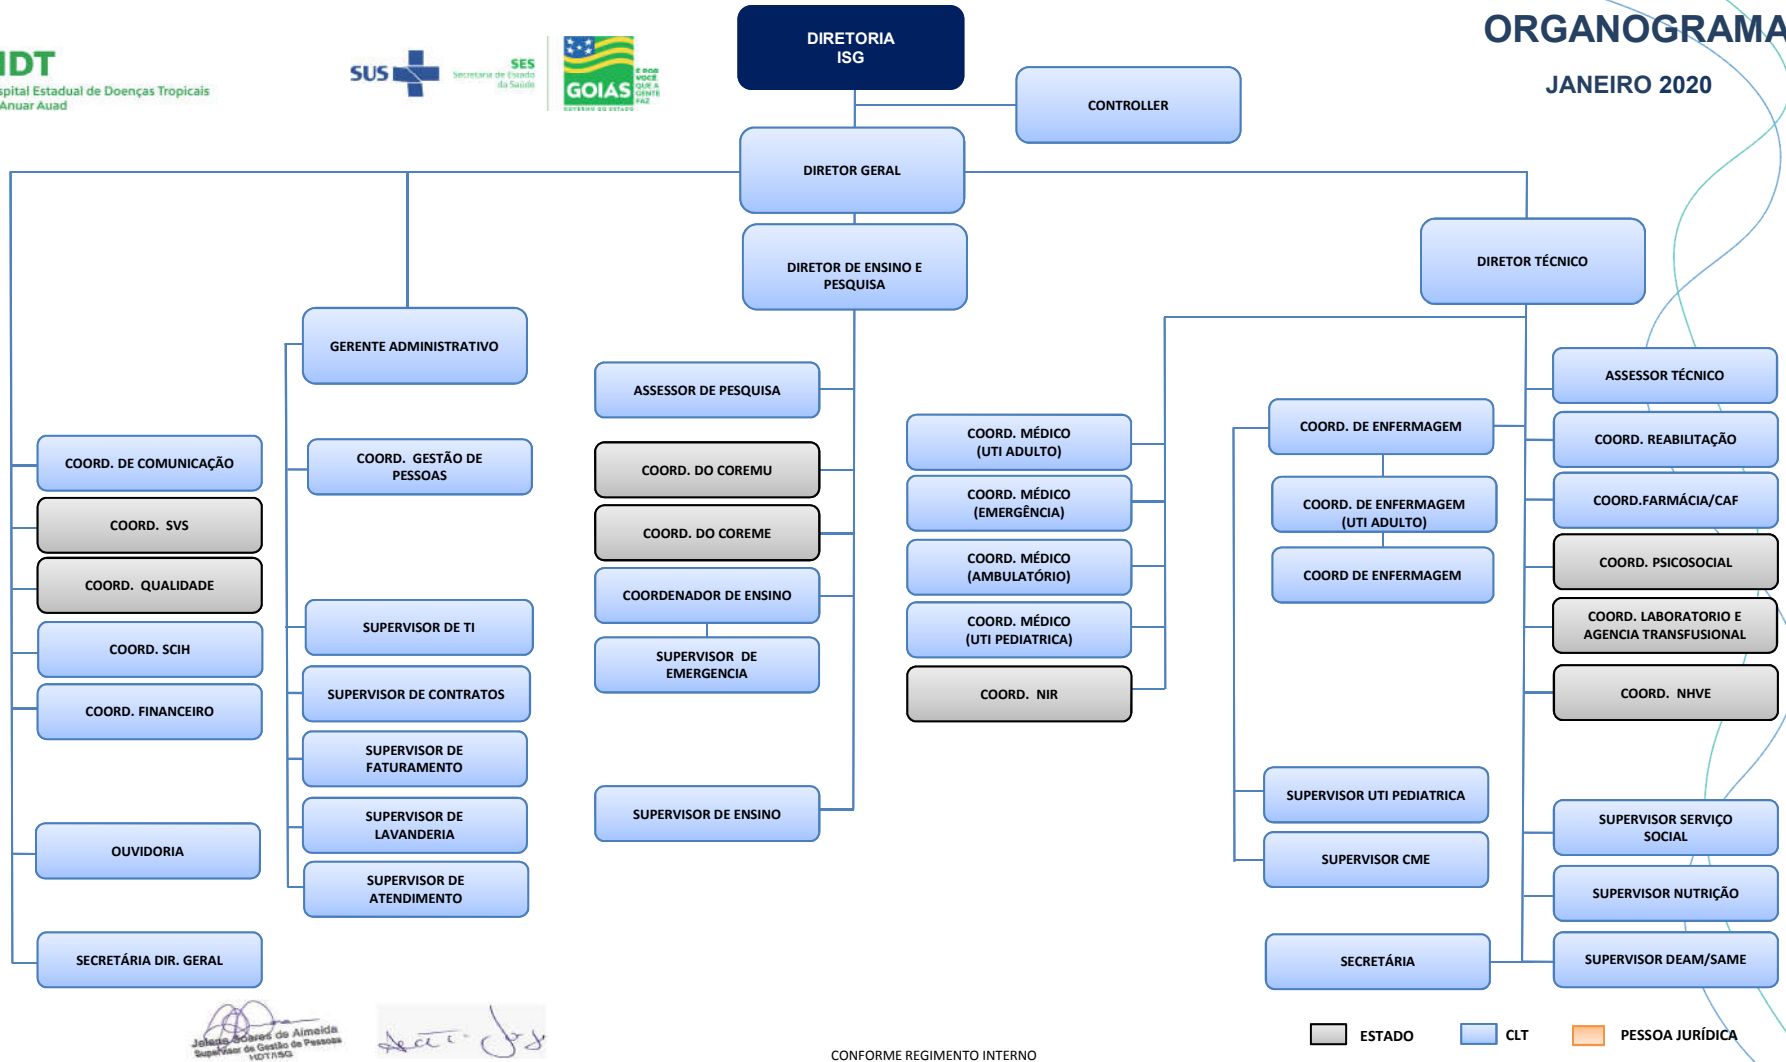

ORGANOGRAMA

JANEIRO 2020

Johanna Soares de Almeida
Supervisora de Gestão de Pessoas
HDT/ISG

[Handwritten signature]

CONFORME REGIMENTO INTERNO

ESTADO
 CLT
 PESSOA JURÍDICA