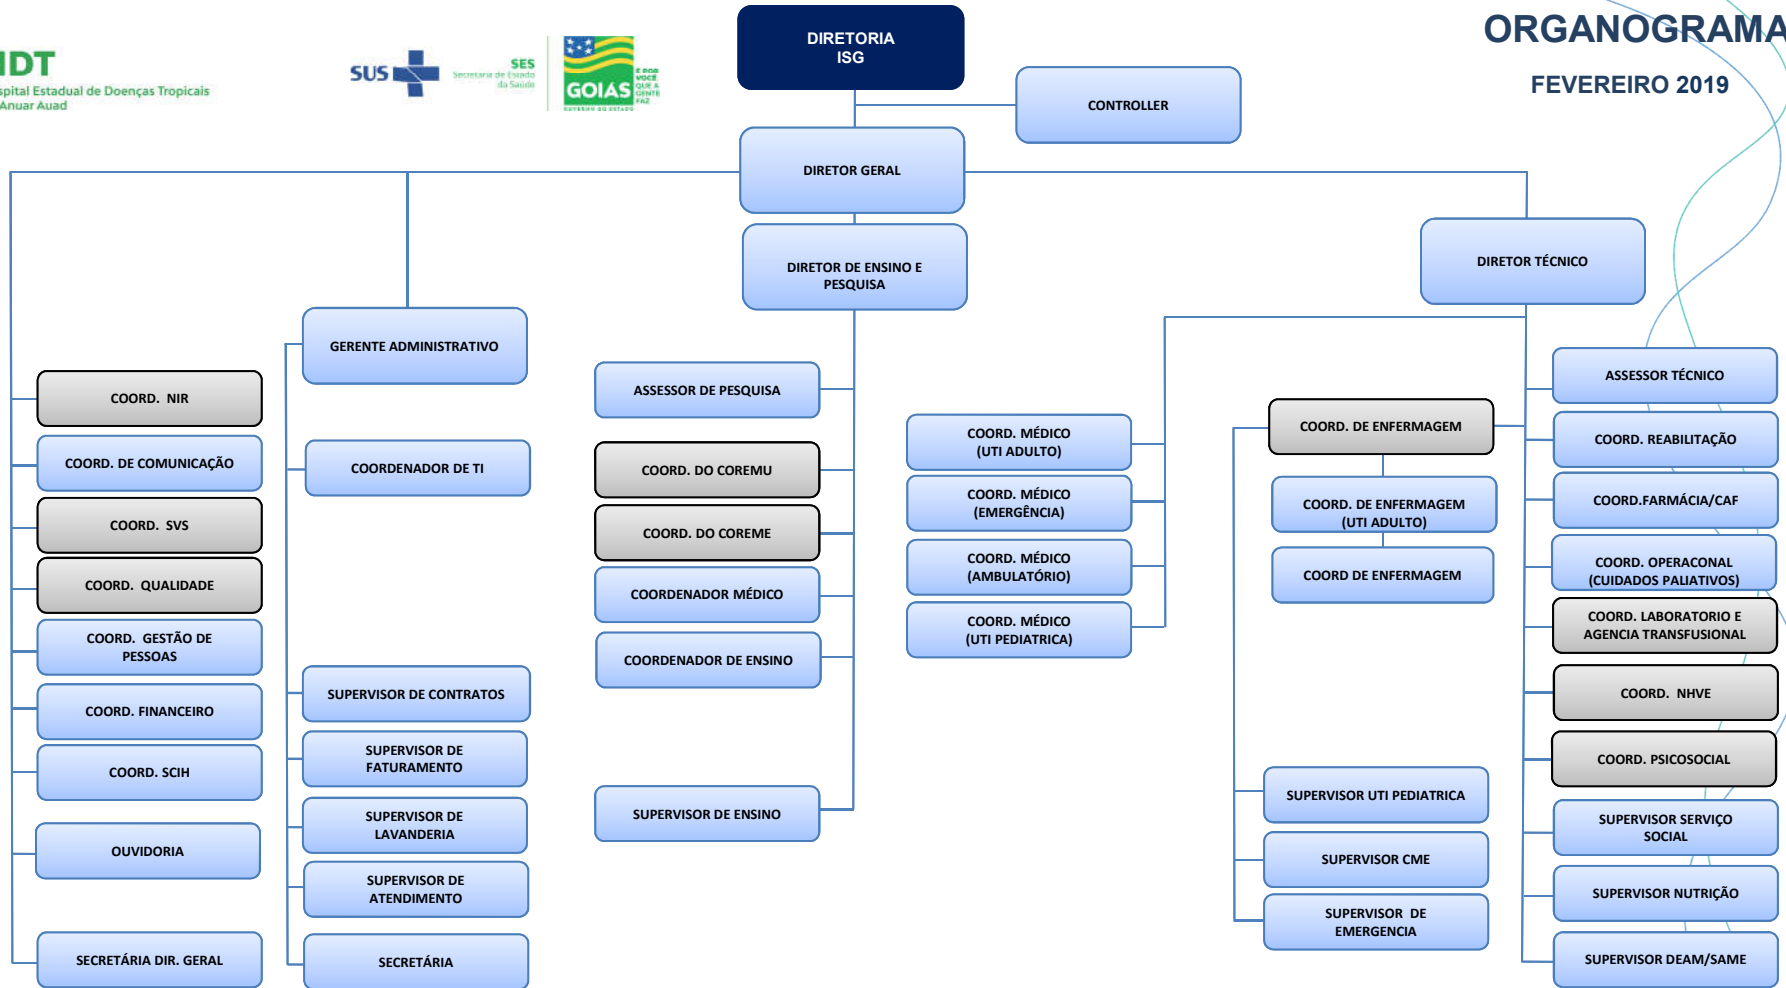

# ORGANOGRAMA

FEVEREIRO 2019

Johanna Soares de Almeida  
Supervisora de Gestão de Pessoas  
HDT/ISG

CONFORME REGIMENTO INTERNO

ESTADO CLT PESSOA JURÍDICA