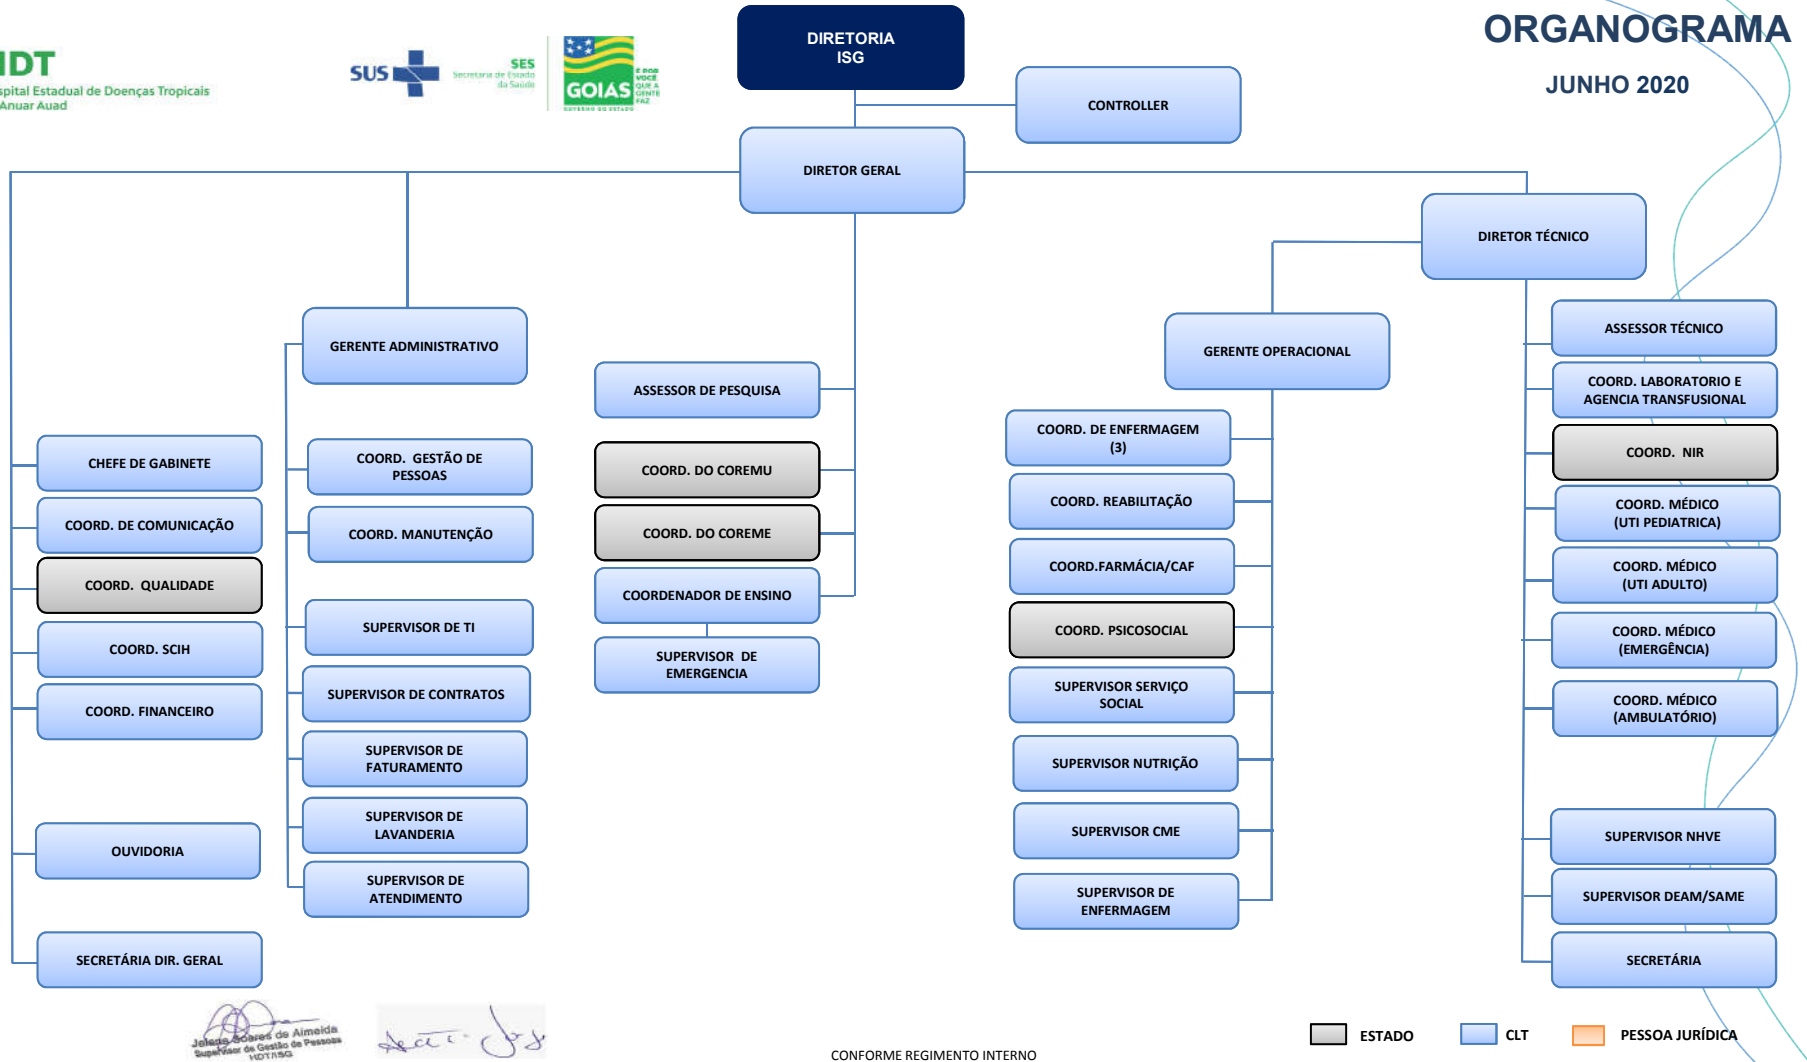

ORGANOGRAMA

JUNHO 2020

Johanna Soares de Almeida
Supervisora de Gestão de Pessoas
HDT/ISG

[Handwritten signature]

CONFORME REGIMENTO INTERNO