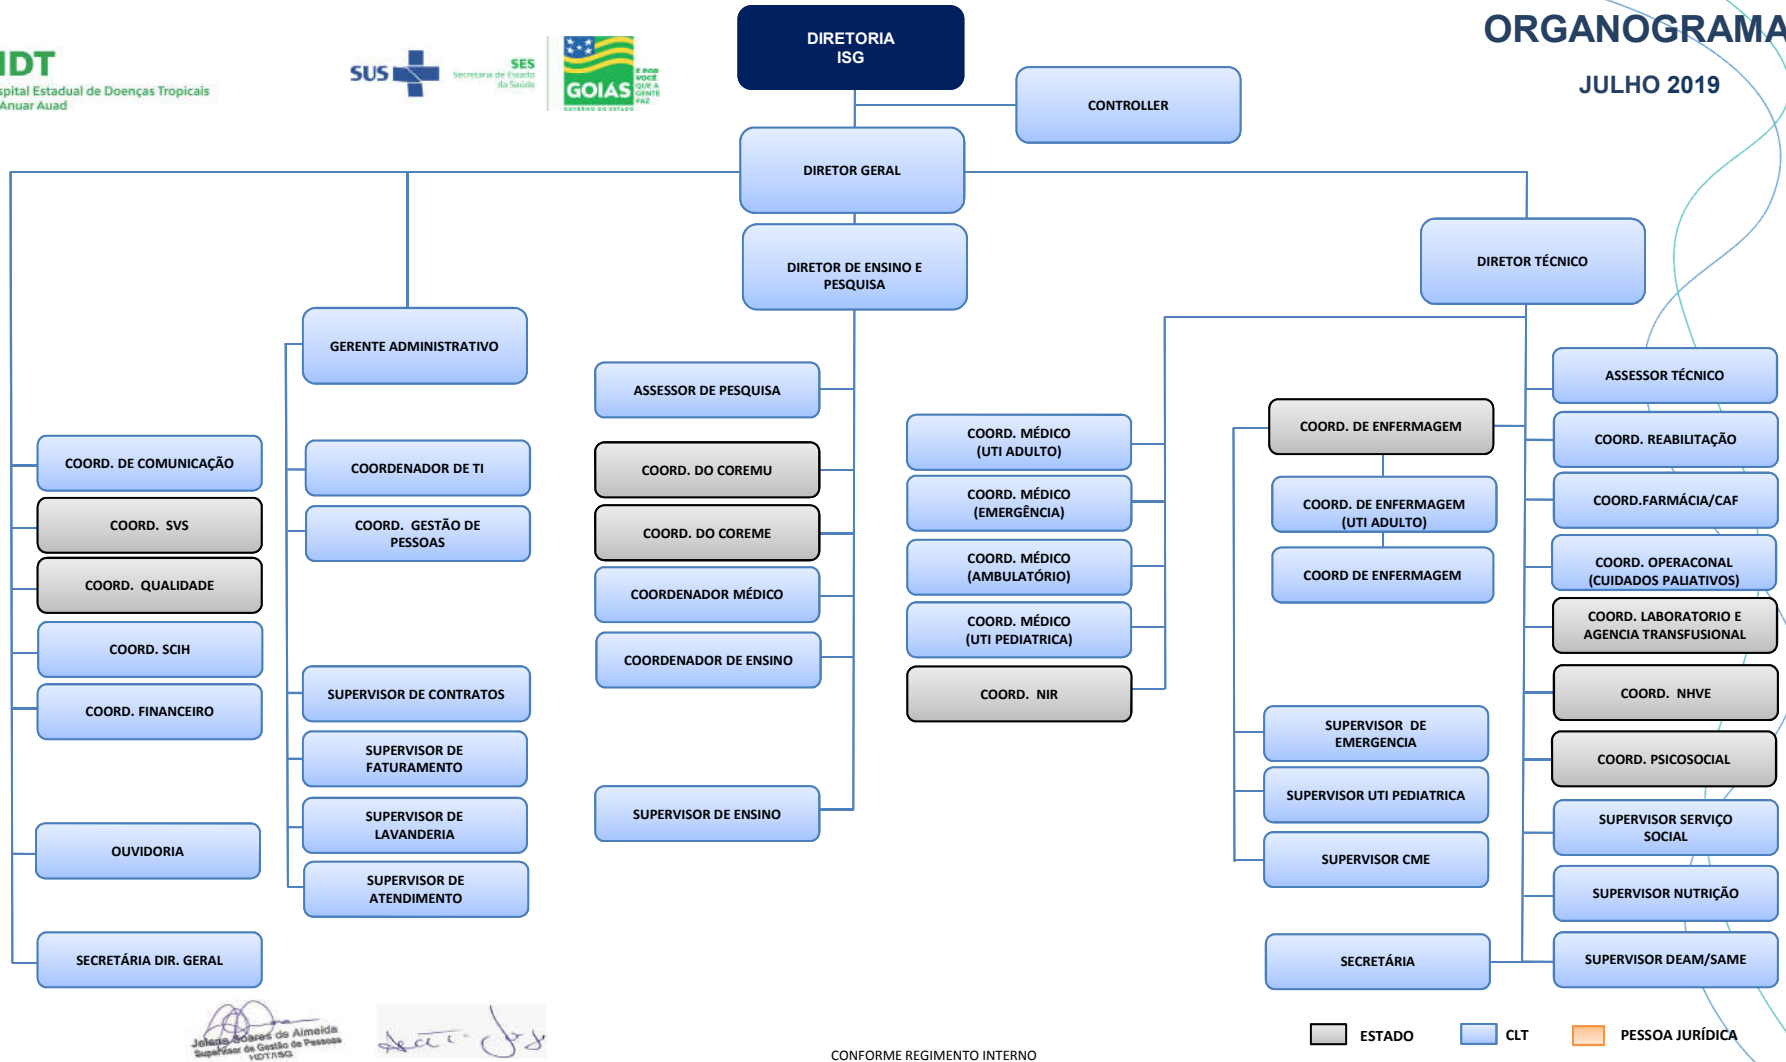

ORGANOGRAMA

JULHO 2019

Johanna Soares de Almeida
Supervisora de Gestão de Pessoas
HDT/ISG

[Handwritten signature]

CONFORME REGIMENTO INTERNO