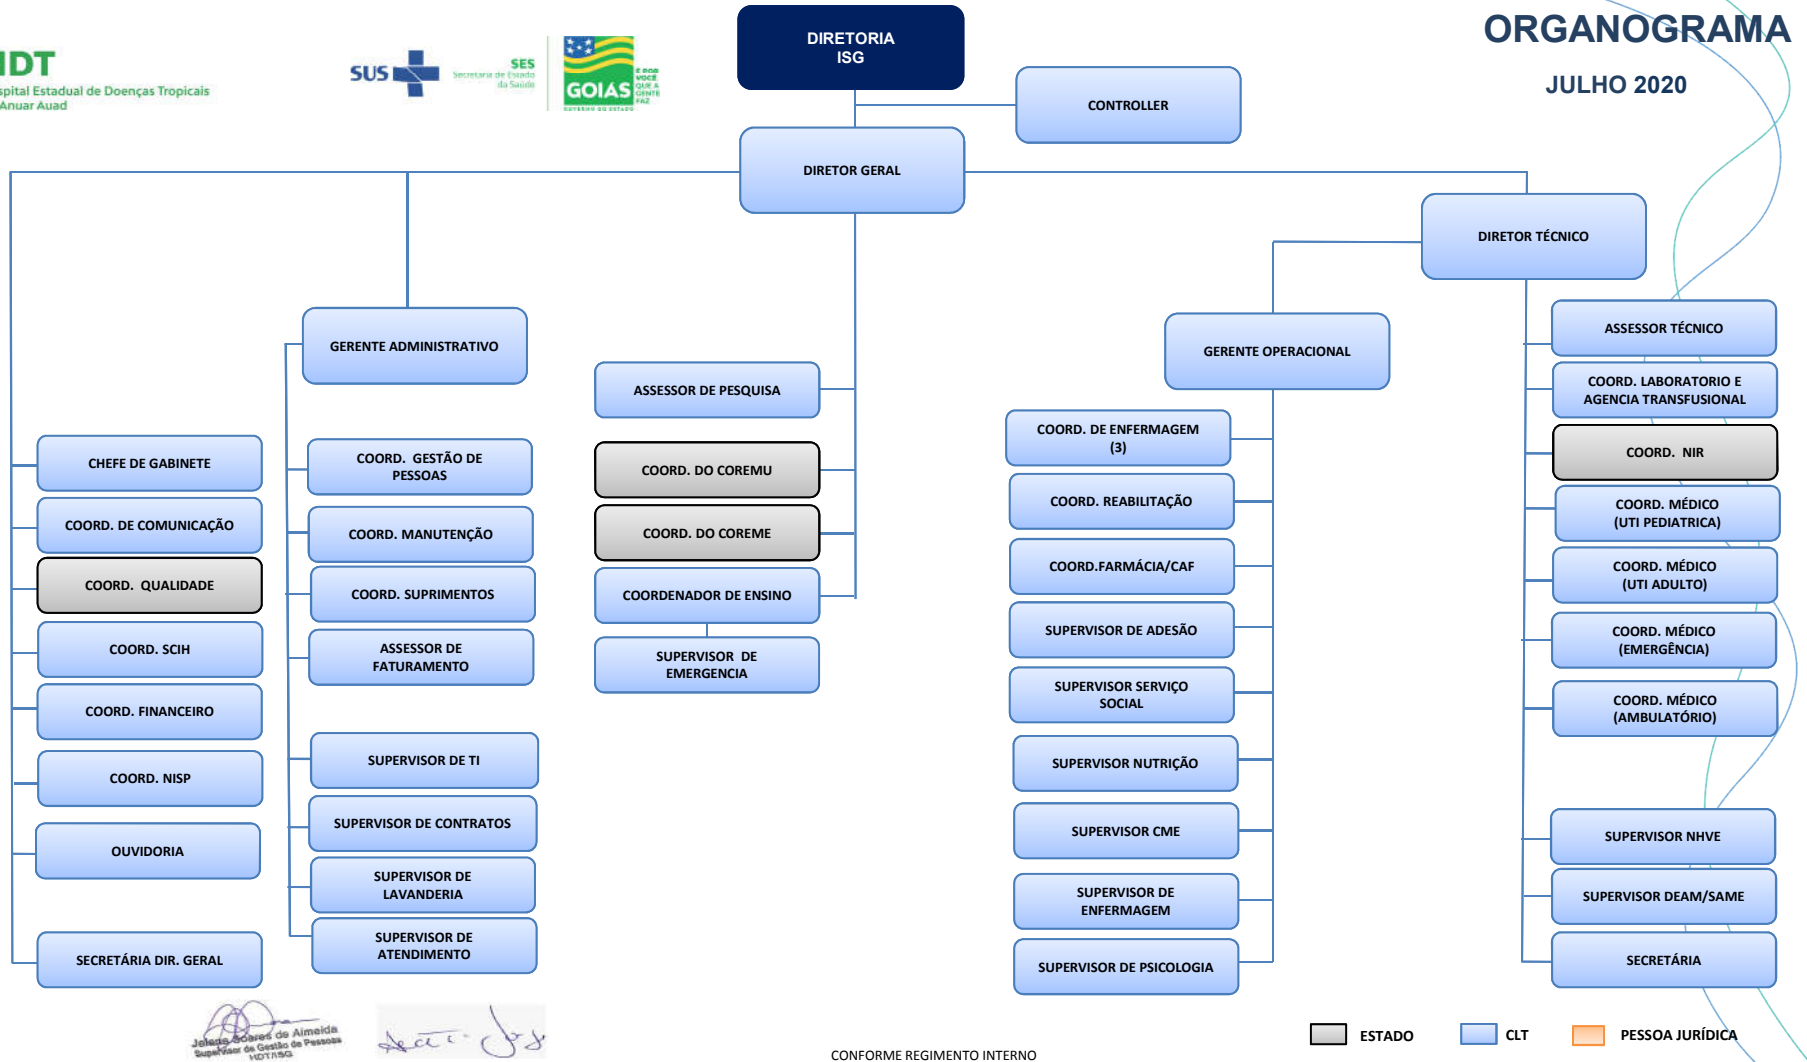

ORGANOGRAMA

JULHO 2020

Johanna Soares de Almeida
Supervisor de Gestão de Pessoas
HDT/ISG

[Handwritten signature]

CONFORME REGIMENTO INTERNO

ESTADO CLT PESSOA JURÍDICA