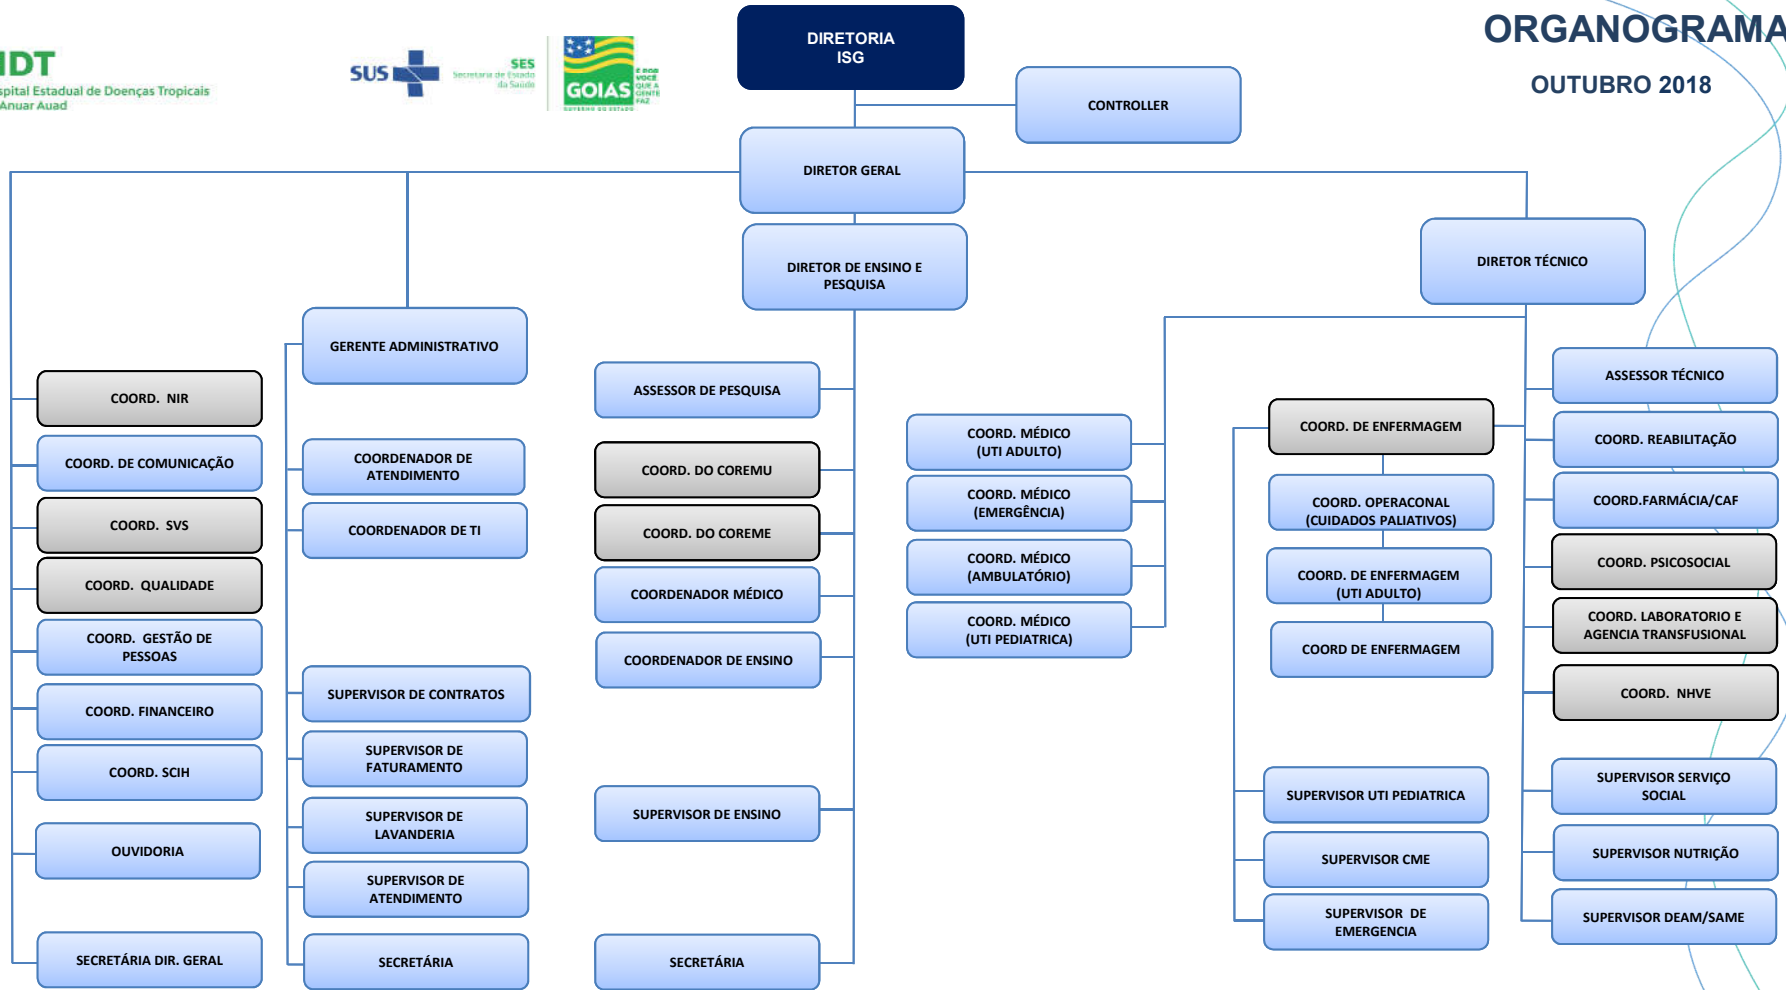

# ORGANOGRAMA

OUTUBRO 2018

Johanna Soares de Almeida  
Supervisora de Gestão de Pessoas  
HDT/ISG

CONFORME REGIMENTO INTERNO

ESTADO     CLT     PESSOA JURÍDICA