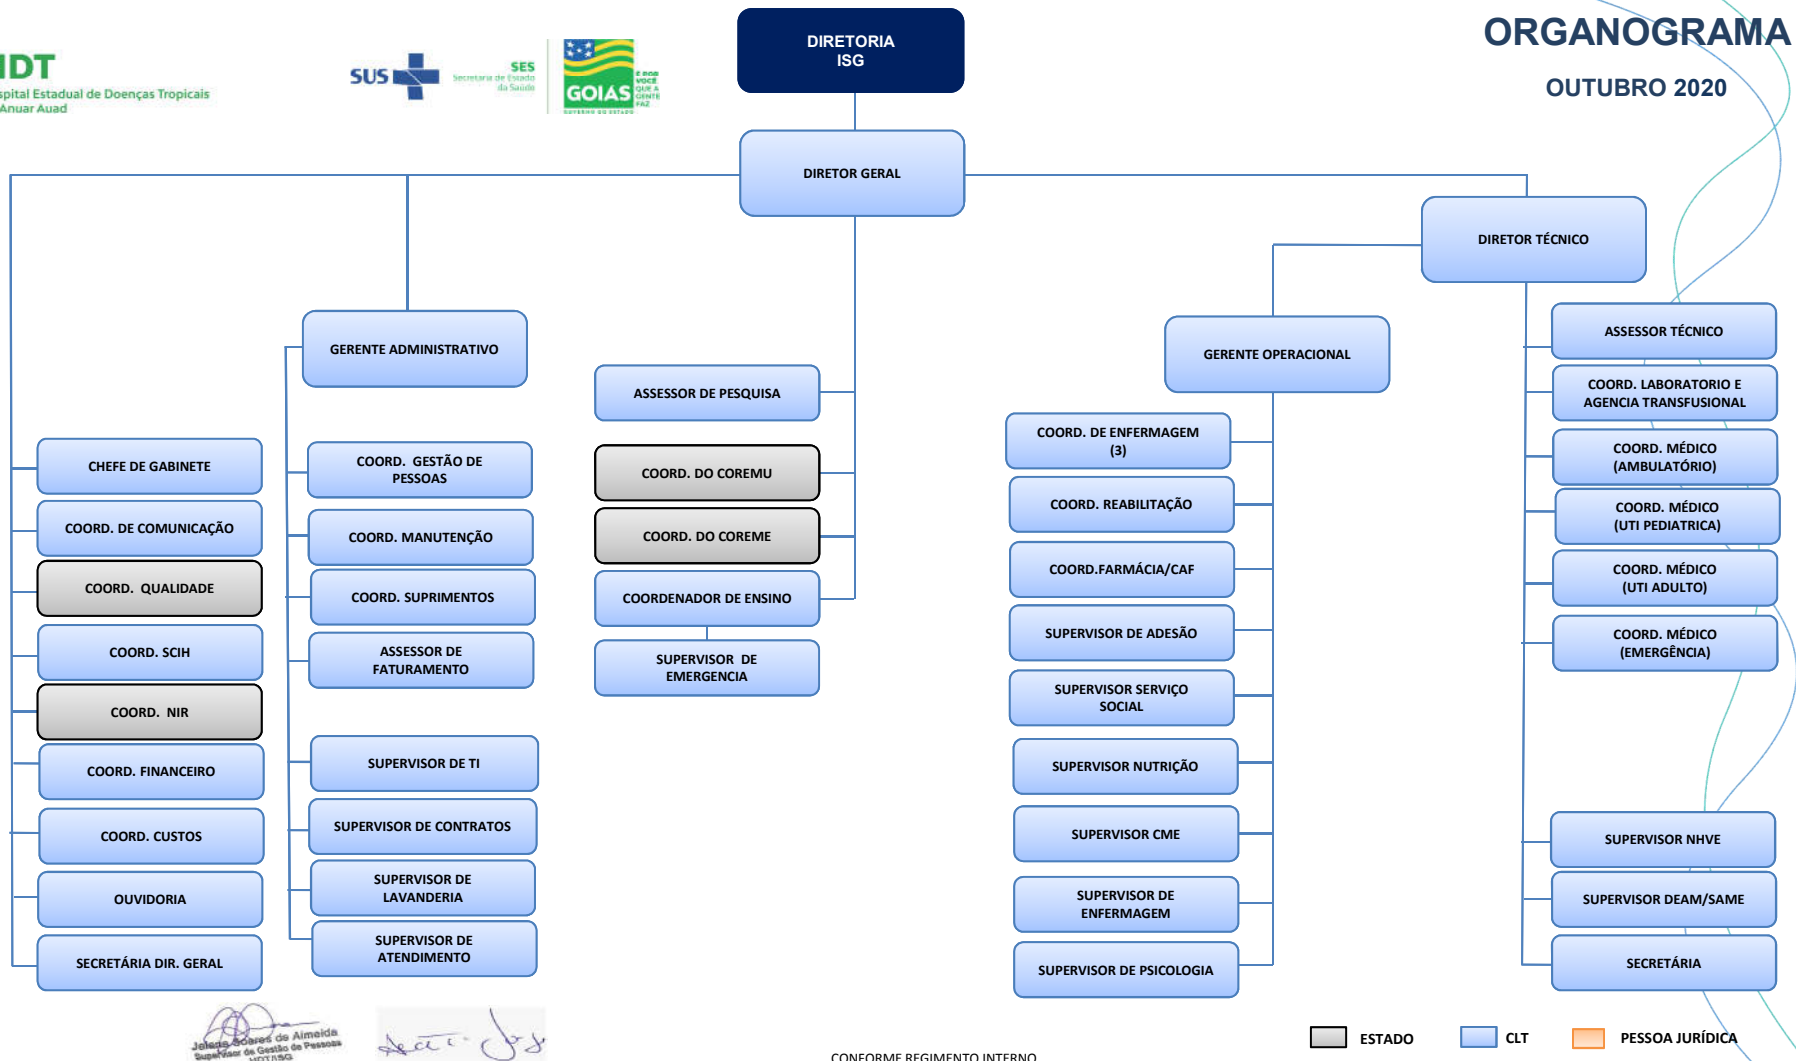

ORGANOGRAMA

OCTUBRO 2020

Johanna Soares de Almeida
Supervisora de Gestão de Pessoas
HDT/ISG

CONFORME REGIMENTO INTERNO

ESTADO CLT PESSOA JURÍDICA