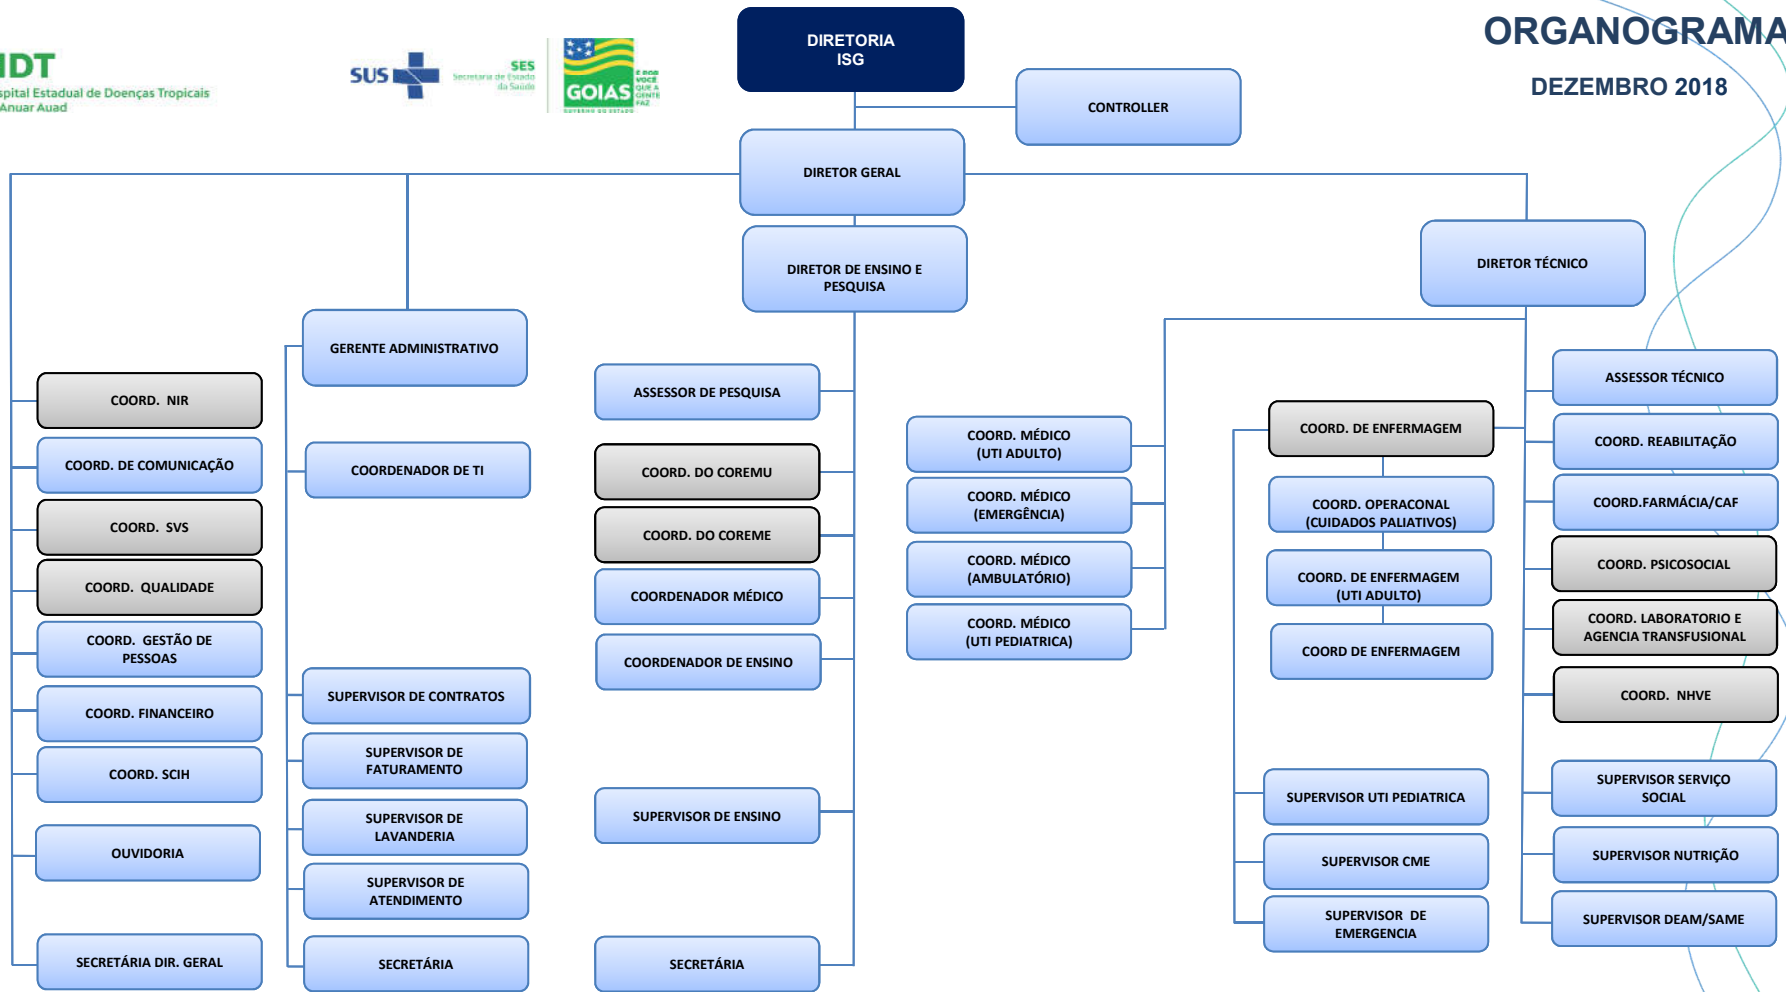

ORGANOGRAMA

DEZEMBRO 2018

Johanna Soares de Almeida
Supervisor de Gestão de Pessoas
HDT/ISG

CONFORME REGIMENTO INTERNO

ESTADO
 CLT
 PESSOA JURÍDICA