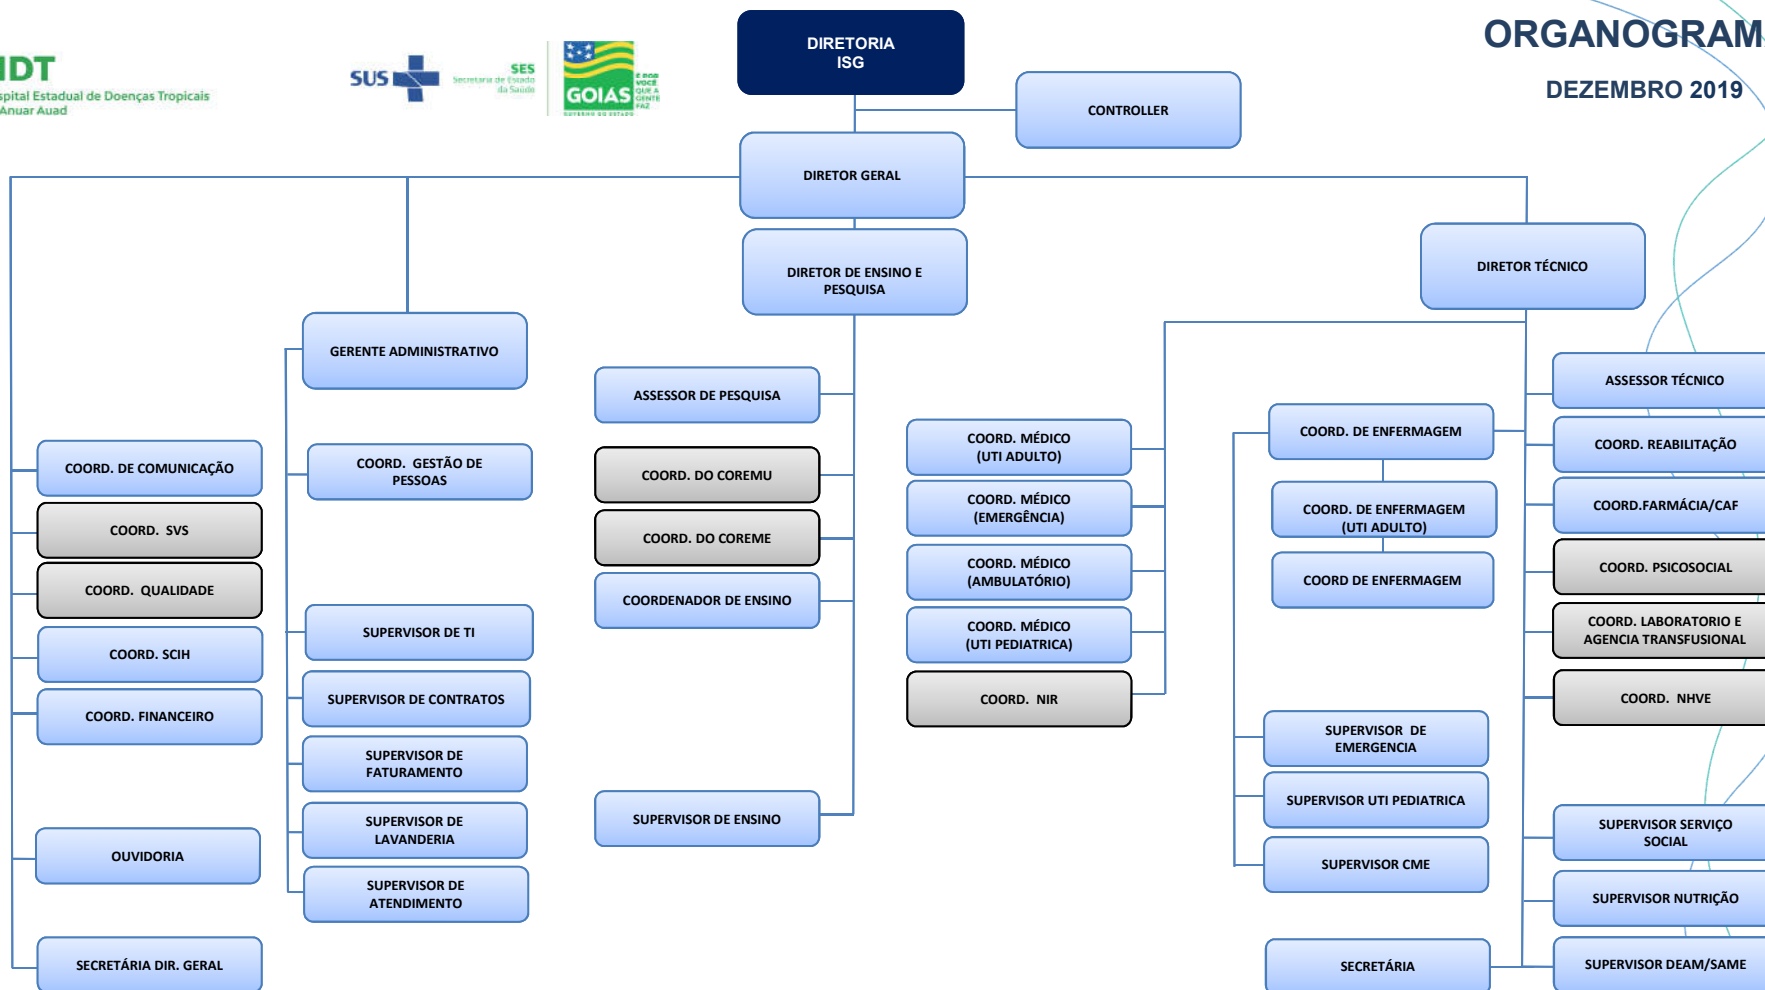

ORGANOGRAMA

DEZEMBRO 2019

Johanna Soares de Almeida
Supervisora de Gestão de Pessoas
HDT/ISG

[Handwritten signature]

CONFORME REGIMENTO INTERNO

ESTADO
 CLT
 PESSOA JURÍDICA