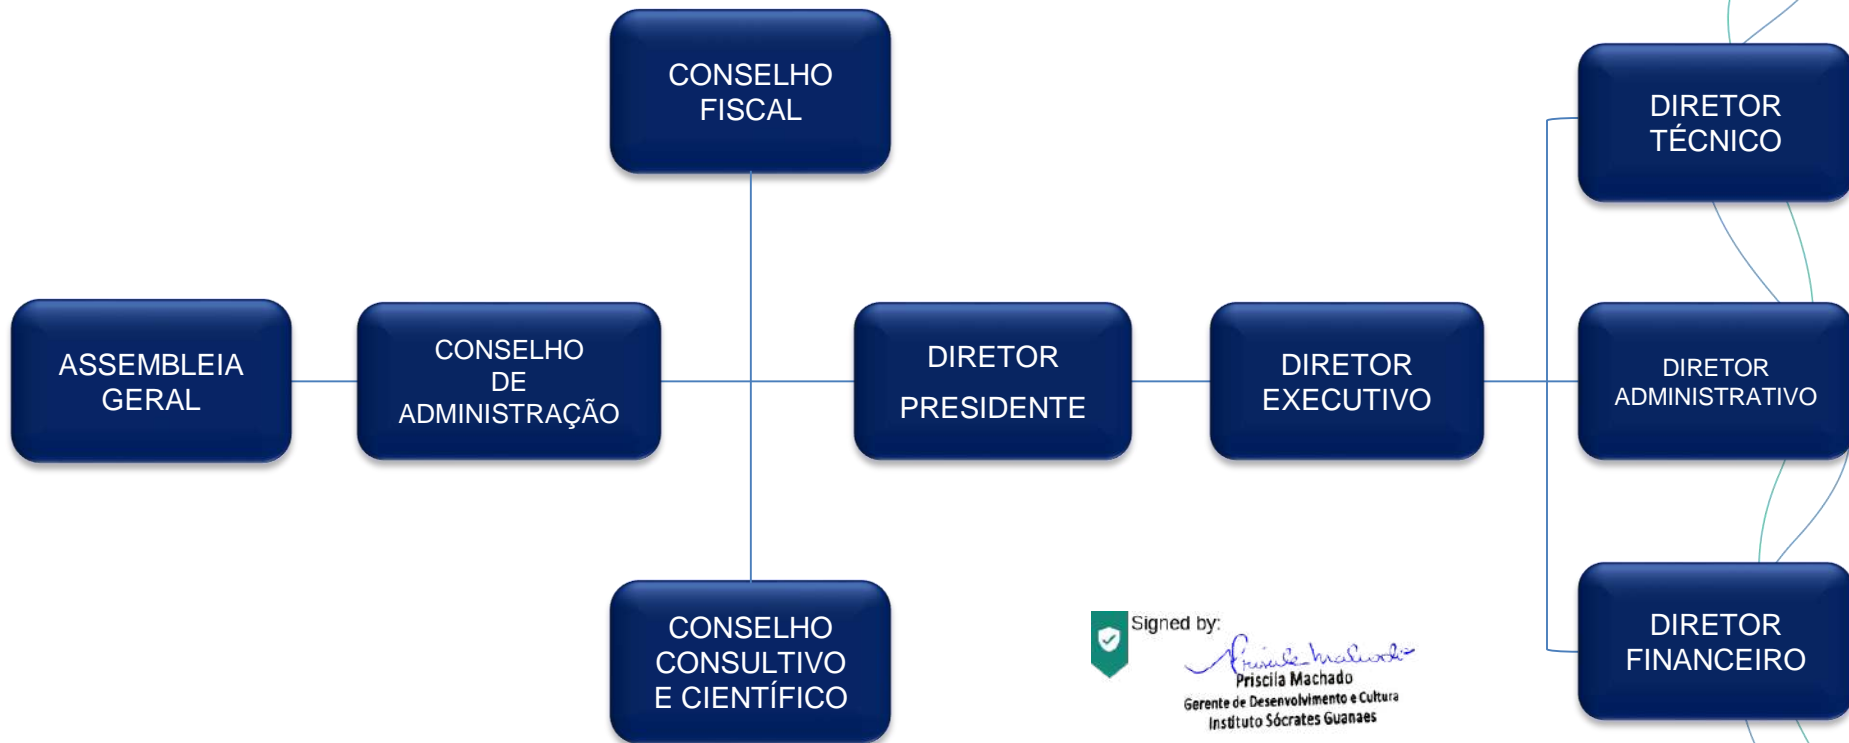

Organograma ISG Corporativo e Sedes

Julho/2024

Priscila Machado
Priscila Machado
Gerente de Desenvolvimento e Cultura
Instituto Sócrates Guanaes

gerencia.desenvolvimento@isgsaude.org
(Brasília) 22/08/2024 16:50:4