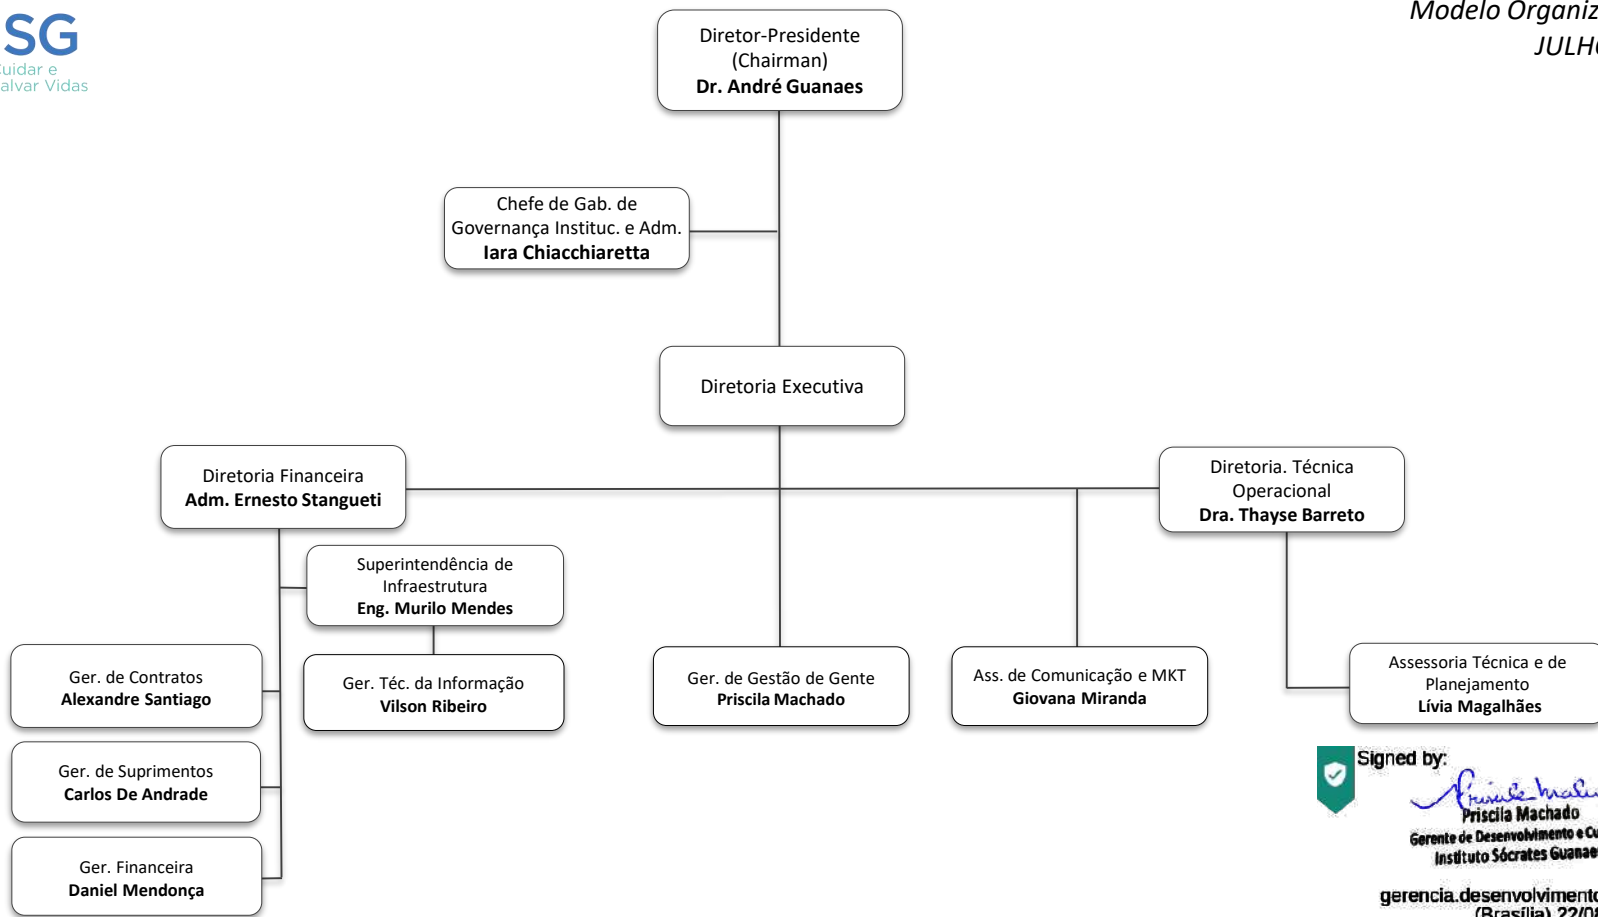

Signed by:

Priscila Machado
Gerente de Desenvolvimento e Cultura
Instituto Sócrates Guanaes

gerencia.desenvolvimento@isgsaude.org
(Brasília) 22/08/2024 16:50:44

Unidades geridas:

HDT

CEAP-SOL

HRJR

HRSJC

AME-SJC

AME-PAR

HRLN