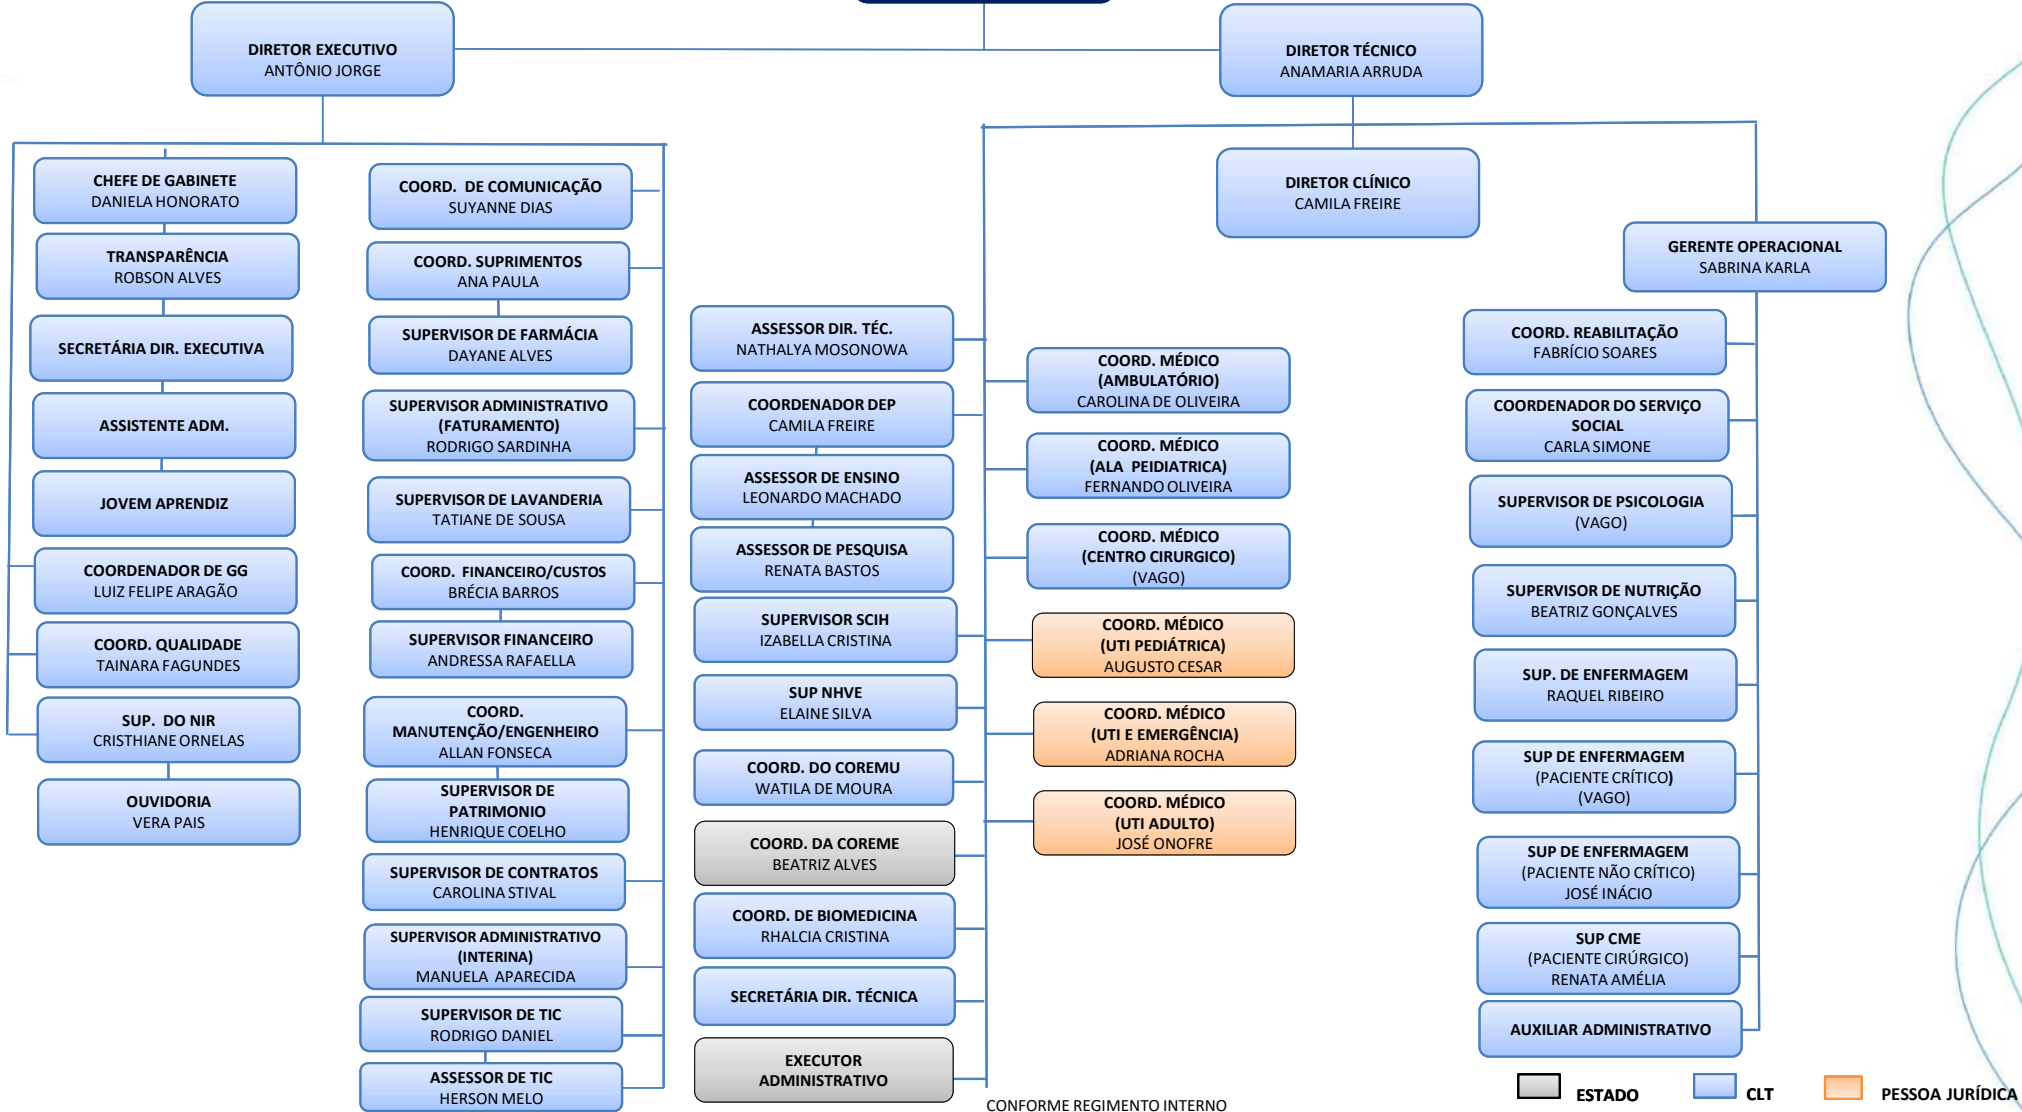

SES
Secretaria de
Estado da
Saúde

DIRETORIA ISG

ORGANOGRAMA JULHO 2024

CONFORME REGIMENTO INTERNO

ESTADO CLT PESSOA JURÍDICA